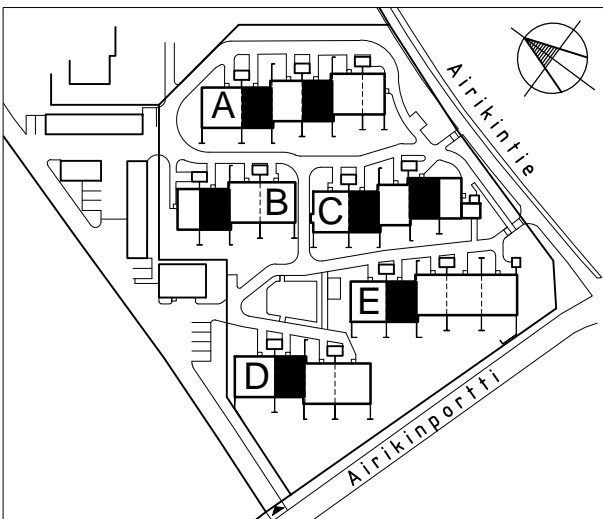

0 1 2 3 4 5m

ASUNTO
A6
2 H+K+S 54,5 m²

VASO/ LIEDON

VAHTERA ARKKITEHDIT

VAHTERA
ARKKITEHDIT

OLLU VAHTERA OY

0 1 2 3 4 5m

ASUNTO
B7
2 H+K+S 54,5 m²

VASO/ LIEDON

VAHTERA ARKKITEHDIT

VAHTERA
ARKKITEHDIT

0 1 2 3 4 5m

ASUNTO
C15
2 H+K+S 54,5 m²

VASO/ LIEDON

VAHTERA ARKKITEHDIT

VAHTERA
ARKKITEHDIT

OLLI VAHTERA OY

VASO/ LIEDON

VAHTERA
ARKKITEHDIT

ASUNNOT
A2, A4, B8, C12, C14,
D17, E21
3 H+K+S 78,5 m²

VAHTERA
ARKKITEHDIT
OLLI VAHTERA OY

VASO/LIEDON

VAHTERA
ARKKITEHDIT

ASUNNOT
 A3, A5, B9, C13,
 D18, E22
 3+K+S 78,5 m²

ASUNNOT
C11, E20
4 H+K+S 90,5 m²

VASO/ LIEDON

VAHTERA ARKKITEHDIT

VAHTERA
ARKKITEHDIT

OLLI VAHTERA OY

0 1 2 3 4 5m

ASUNNOT
E24
4 H+K+S 90,5 m²

VASO/ LIEDON