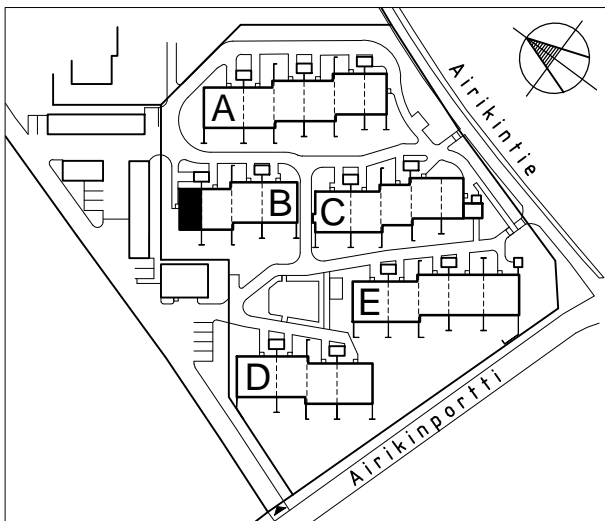

0 1 2 3 4 5m

ASUNTO
A6
2 H+K+S 54,5 m²

VASO/ LIEDON

VAHTERA ARKKITEHDIT

VAHTERA
ARKKITEHDIT

OLLU VAHTERA OY

0 1 2 3 4 5m

ASUNTO
B7
2 H+K+S 54,5 m²

VASO/ LIEDON

VAHTERA ARKKITEHDIT

VAHTERA
ARKKITEHDIT

0 1 2 3 4 5m

ASUNTO
C15
2 H+K+S 54,5 m²

VASO/ LIEDON

VAHTERA ARKKITEHDIT

VAHTERA
ARKKITEHDIT

OLLI VAHTERA OY

VASO/ LIEDON

VAHTERA
ARKKITEHDIT

ASUNNOT
A2, A4, B8, C12, C14,
D17, E21
3 H+K+S 78,5 m²

VAHTERA
ARKKITEHDIT
OLLI VAHTERA OY

VASO/LIEDON

VAHTERA
ARKKITEHDIT

ASUNNOT
 A3, A5, B9, C13,
 D18, E22
 3+K+S 78,5 m²

ASUNNOT
C11, E20
4 H+K+S 90,5 m²

VASO/ LIEDON

VAHTERA ARKKITEHDIT

VAHTERA
ARKKITEHDIT

OLLI VAHTERA OY

0 1 2 3 4 5m

ASUNNOT
E24
4 H+K+S 90,5 m²

VASO/ LIEDON