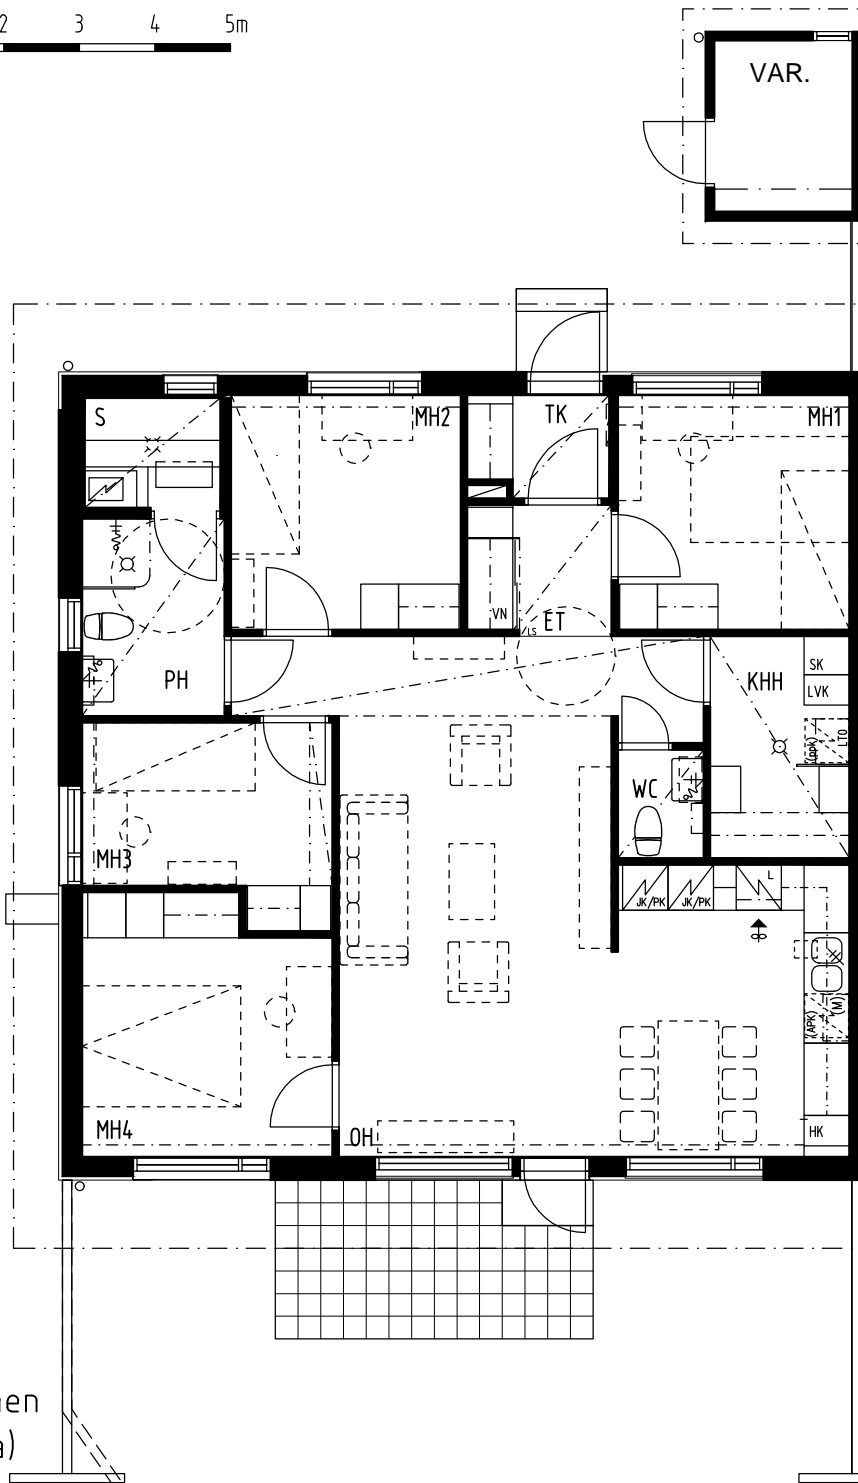

0 1 2 3 4 5m

ASUNTO
A6
2 H+K+S 54,5 m²

VASO/ LIEDON

VAHTERA ARKKITEHDIT

VAHTERA
ARKKITEHDIT

OLLU VAHTERA OY

0 1 2 3 4 5m

ASUNTO
B7
2 H+K+S 54,5 m²

VASO/ LIEDON

VAHTERA ARKKITEHDIT

VAHTERA
ARKKITEHDIT

0 1 2 3 4 5m

ASUNTO
C15
2 H+K+S 54,5 m²

VASO/ LIEDON

VAHTERA ARKKITEHDIT

VAHTERA
ARKKITEHDIT

ASUNNOT
C11, E20
4 H+K+S 90,5 m²

VASO/ LIEDON

VAHTERA ARKKITEHDIT

VAHTERA
ARKKITEHDIT

OLLI VAHTERA OY

0 1 2 3 4 5m

ASUNNOT
E24
4 H+K+S 90,5 m²

VASO/ LIEDON

MEETSOOLA

VAHTERA
ARKKITEHDIT

OLLU VAHTERA OY

0 1 2 3 4 5m

D16:ssa
aita erilainen
(katkoviiva)

ASUNNOT
A1, D16
5 H+K+S 102 m²

VASO/ LIEDON

VAHTERA ARKKITEHDIT