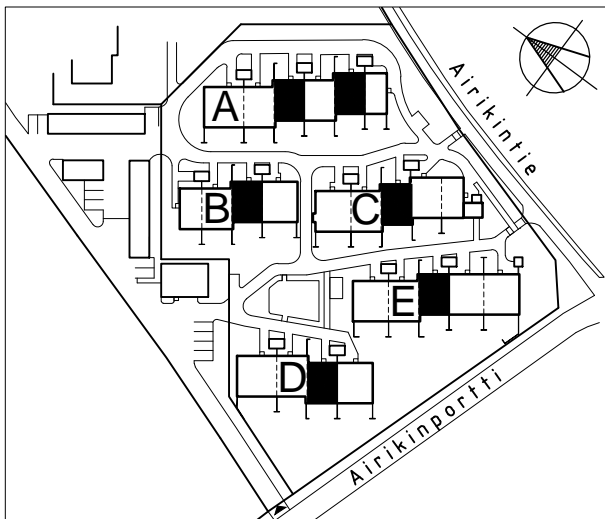

0 1 2 3 4 5m

ASUNTO
A6
2 H+K+S 54,5 m²

VASO/ LIEDON

VAHTERA ARKKITEHDIT

VAHTERA
ARKKITEHDIT

OLLU VAHTERA OY

0 1 2 3 4 5m

ASUNTO
B7
2 H+K+S 54,5 m²

VASO/ LIEDON

VAHTERA ARKKITEHDIT

VAHTERA
ARKKITEHDIT

0 1 2 3 4 5m

ASUNTO
C15
2 H+K+S 54,5 m²

VASO/ LIEDON

VAHTERA ARKKITEHDIT

VAHTERA
ARKKITEHDIT

OLLI VAHTERA OY

VASO/ LIEDON

VAHTERA
ARKKITEHDIT

ASUNNOT
A2, A4, B8, C12, C14,
D17, E21
3 H+K+S 78,5 m²

VAHTERA
ARKKITEHDIT
OLLI VAHTERA OY

VASO/LIEDON

VAHTERA
ARKKITEHDIT

ASUNNOT
 A3, A5, B9, C13,
 D18, E22
 3+K+S 78,5 m²

ASUNNOT
C11, E20
4 H+K+S 90,5 m²

VASO/ LIEDON

VAHTERA ARKKITEHDIT

VAHTERA
ARKKITEHDIT

OLLI VAHTERA OY

0 1 2 3 4 5m

ASUNNOT
E24
4 H+K+S 90,5 m²

VASO/ LIEDON