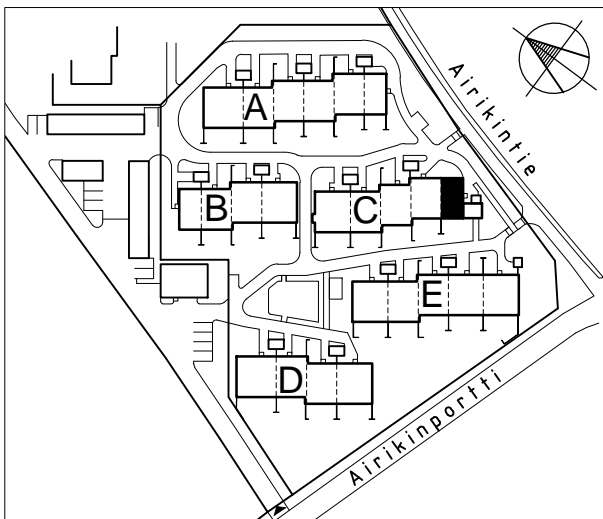

0 1 2 3 4 5m

ASUNTO
A6
2 H+K+S 54,5 m²

VASO/ LIEDON

VAHTERA ARKKITEHDIT

VAHTERA
ARKKITEHDIT

OLLU VAHTERA OY

0 1 2 3 4 5m

ASUNTO
B7
2 H+K+S 54,5 m²

VASO/ LIEDON

VAHTERA ARKKITEHDIT

VAHTERA
ARKKITEHDIT

0 1 2 3 4 5m

ASUNTO
C15
2 H+K+S 54,5 m²

VASO/ LIEDON

VAHTERA ARKKITEHDIT

VAHTERA
ARKKITEHDIT

OLLI VAHTERA OY

VASO/ LIEDON

VAHTERA
ARKKITEHDIT

ASUNNOT
A2, A4, B8, C12, C14,
D17, E21
3 H+K+S 78,5 m²

VAHTERA
ARKKITEHDIT
OLLI VAHTERA OY

VASO/LIEDON

VAHTERA
ARKKITEHDIT

ASUNNOT
 A3, A5, B9, C13,
 D18, E22
 3+K+S 78,5 m²

ASUNNOT
C11, E20
4 H+K+S 90,5 m²

VASO/ LIEDON

VAHTERA ARKKITEHDIT

VAHTERA
ARKKITEHDIT

OLLI VAHTERA OY

0 1 2 3 4 5m

ASUNNOT
E24
4 H+K+S 90,5 m²

VASO/ LIEDON