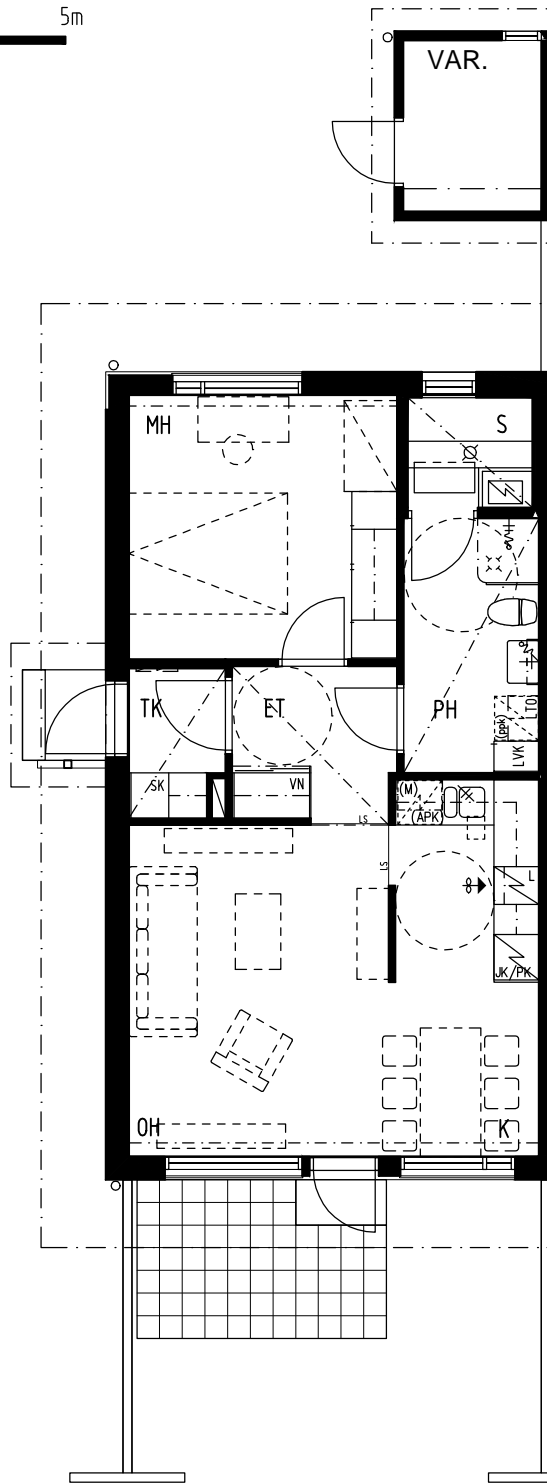

0 1 2 3 4 5m

ASUNTO
A6
2 H+K+S 54,5 m²

VASO/ LIEDON

VAHTERA ARKKITEHDIT

VAHTERA
ARKKITEHDIT

OLLU VAHTERA OY

0 1 2 3 4 5m

ASUNTO
B7
2 H+K+S 54,5 m²

VASO/ LIEDON

VAHTERA ARKKITEHDIT

VAHTERA
ARKKITEHDIT

0 1 2 3 4 5m

ASUNTO
C15
2 H+K+S 54,5 m²

VASO/ LIEDON

VAHTERA ARKKITEHDIT

VAHTERA
ARKKITEHDIT

OLLI VAHTERA OY

VASO/ LIEDON

VAHTERA
ARKKITEHDIT

ASUNNOT
A2, A4, B8, C12, C14,
D17, E21
3 H+K+S 78,5 m²

VAHTERA
ARKKITEHDIT
OLLI VAHTERA OY

VASO/LIEDON

VAHTERA
ARKKITEHDIT

ASUNNOT
 A3, A5, B9, C13,
 D18, E22
 3+K+S 78,5 m²

ASUNNOT
C11, E20
4 H+K+S 90,5 m²

VASO/ LIEDON

VAHTERA ARKKITEHDIT

VAHTERA
ARKKITEHDIT

OLLI VAHTERA OY

0 1 2 3 4 5m

ASUNNOT
E24
4 H+K+S 90,5 m²

VASO/ LIEDON