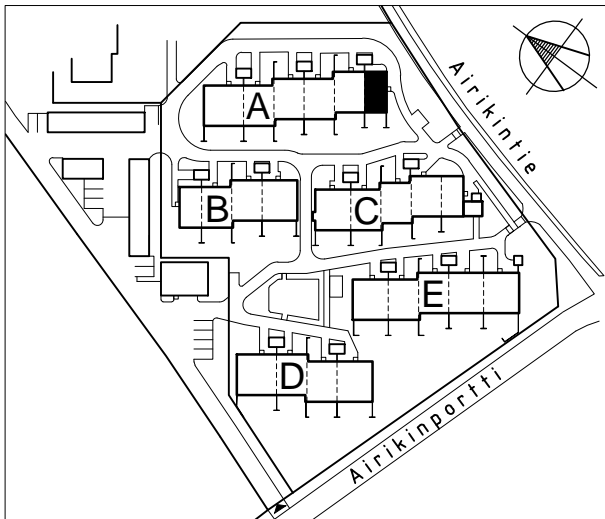

0 1 2 3 4 5m

ASUNTO
A6
2 H+K+S 54,5 m²

VASO/ LIEDON

VAHTERA ARKKITEHDIT

VAHTERA
ARKKITEHDIT

OLLU VAHTERA OY

0 1 2 3 4 5m

ASUNTO
B7
2 H+K+S 54,5 m²

VASO/ LIEDON

VAHTERA ARKKITEHDIT

VAHTERA
ARKKITEHDIT

0 1 2 3 4 5m

ASUNTO
C15
2 H+K+S 54,5 m²

VASO/ LIEDON

VAHTERA ARKKITEHDIT

VAHTERA
ARKKITEHDIT

OLLI VAHTERA OY

VASO/ LIEDON

VAHTERA
ARKKITEHDIT

ASUNNOT
A2, A4, B8, C12, C14,
D17, E21
3 H+K+S 78,5 m²

VAHTERA
ARKKITEHDIT
OLLI VAHTERA OY

VASO/LIEDON

VAHTERA
ARKKITEHDIT

ASUNNOT
 A3, A5, B9, C13,
 D18, E22
 3+K+S 78,5 m²

ASUNNOT
C11, E20
4 H+K+S 90,5 m²

VASO/ LIEDON

VAHTERA ARKKITEHDIT

VAHTERA
ARKKITEHDIT

OLLI VAHTERA OY

0 1 2 3 4 5m

ASUNNOT
E24
4 H+K+S 90,5 m²

VASO/ LIEDON