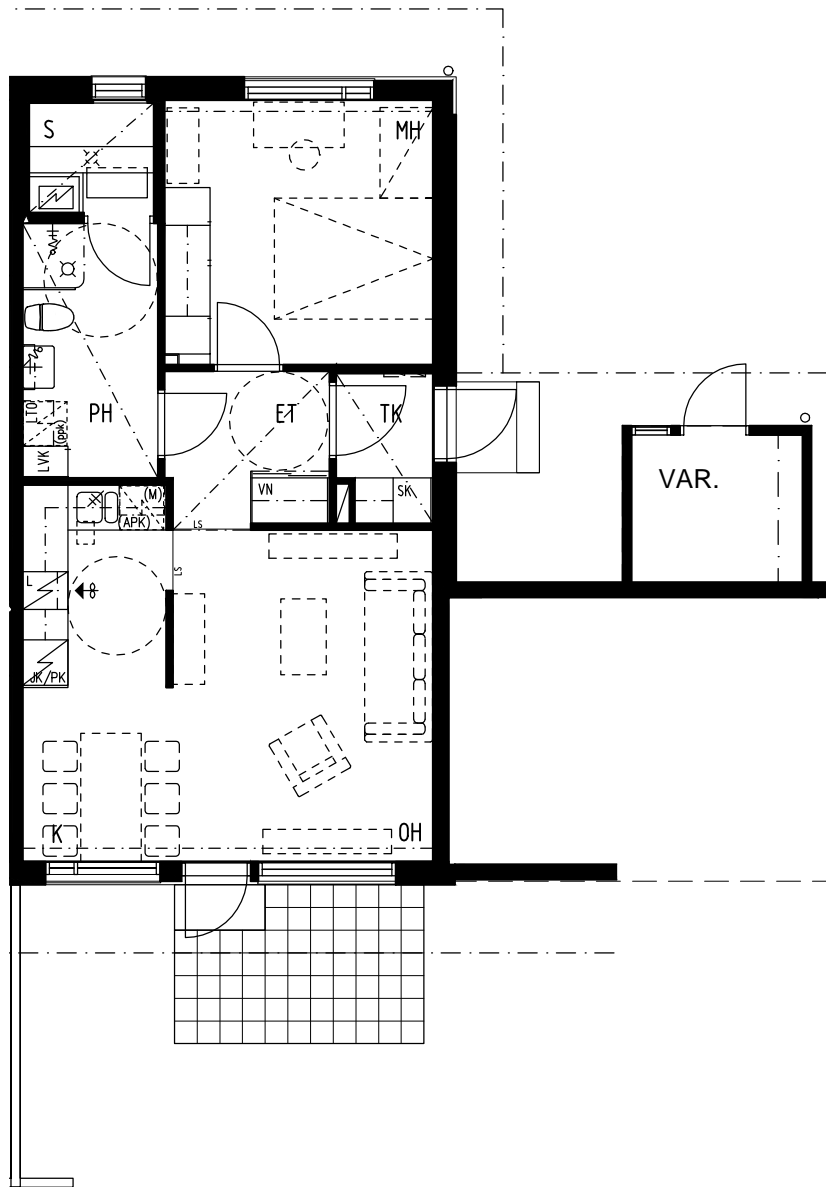

0 1 2 3 4 5m

ASUNTO
A6
2 H+K+S 54,5 m²

VASO/ LIEDON

VAHTERA ARKKITEHDIT

VAHTERA
ARKKITEHDIT

OLLU VAHTERA OY

0 1 2 3 4 5m

ASUNTO
B7
2 H+K+S 54,5 m²

VASO/ LIEDON

VAHTERA ARKKITEHDIT

VAHTERA
ARKKITEHDIT

0 1 2 3 4 5m

ASUNTO
C15
2 H+K+S 54,5 m²

VASO/ LIEDON

VAHTERA ARKKITEHDIT

VAHTERA
ARKKITEHDIT

OLLI VAHTERA OY

VASO/ LIEDON

VAHTERA
ARKKITEHDIT

ASUNNOT
A2, A4, B8, C12, C14,
D17, E21
3 H+K+S 78,5 m²

VAHTERA
ARKKITEHDIT
OLLI VAHTERA OY

VASO/LIEDON

VAHTERA
ARKKITEHDIT

ASUNNOT
 A3, A5, B9, C13,
 D18, E22
 3+K+S 78,5 m²

ASUNNOT
C11, E20
4 H+K+S 90,5 m²

VASO/ LIEDON

VAHTERA ARKKITEHDIT

VAHTERA
ARKKITEHDIT

OLLI VAHTERA OY

0 1 2 3 4 5m

ASUNNOT
E24
4 H+K+S 90,5 m²

VASO/ LIEDON