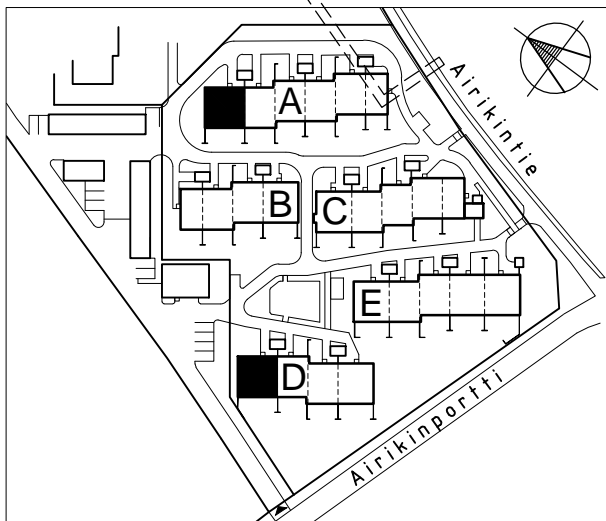

0 1 2 3 4 5m

ASUNTO
A6
2 H+K+S 54,5 m²

VASO/ LIEDON

VAHTERA ARKKITEHDIT

VAHTERA
ARKKITEHDIT

OLLU VAHTERA OY

0 1 2 3 4 5m

ASUNTO
B7
2 H+K+S 54,5 m²

VASO/ LIEDON

VAHTERA ARKKITEHDIT

VAHTERA
ARKKITEHDIT

0 1 2 3 4 5m

ASUNTO
C15
2 H+K+S 54,5 m²

VASO/ LIEDON

VAHTERA ARKKITEHDIT

VAHTERA
ARKKITEHDIT

OLLI VAHTERA OY

VASO/ LIEDON

VAHTERA
ARKKITEHDIT

ASUNNOT
A2, A4, B8, C12, C14,
D17, E21
3 H+K+S 78,5 m²

VAHTERA
ARKKITEHDIT
OLLI VAHTERA OY

VASO/LIEDON

VAHTERA
ARKKITEHDIT

ASUNNOT
 A3, A5, B9, C13,
 D18, E22
 3+K+S 78,5 m²

MEETSOOLA

VAHTERA
ARKKITEHDIT

OLLU VAHTERA OY

0 1 2 3 4 5m

D16:ssa
aita erilainen
(katkoviiva)

ASUNNOT
A1, D16
5 H+K+S 102 m²

VASO/ LIEDON

VAHTERA ARKKITEHDIT