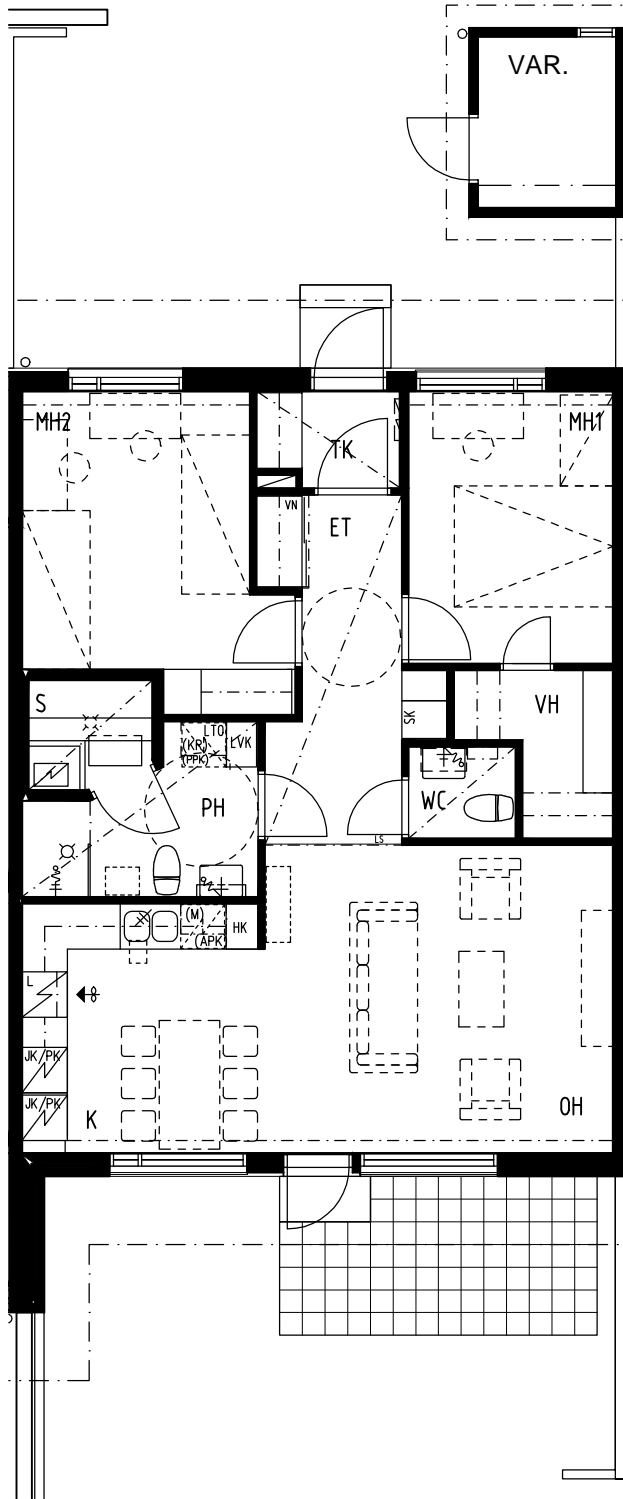

0 1 2 3 4 5m

ASUNTO
A6
2 H+K+S 54,5 m²

VASO/ LIEDON

VAHTERA ARKKITEHDIT

VAHTERA
ARKKITEHDIT

OLLU VAHTERA OY

0 1 2 3 4 5m

ASUNTO
B7
2 H+K+S 54,5 m²

VASO/ LIEDON

VAHTERA ARKKITEHDIT

VAHTERA
ARKKITEHDIT

0 1 2 3 4 5m

ASUNTO
C15
2 H+K+S 54,5 m²

VASO/ LIEDON

VAHTERA ARKKITEHDIT

VAHTERA
ARKKITEHDIT

OLLI VAHTERA OY

VASO/ LIEDON

VAHTERA
ARKKITEHDIT

ASUNNOT
A2, A4, B8, C12, C14,
D17, E21
3 H+K+S 78,5 m²

VAHTERA
ARKKITEHDIT
OLLI VAHTERA OY

VASO/LIEDON

VAHTERA
ARKKITEHDIT

ASUNNOT
 A3, A5, B9, C13,
 D18, E22
 3+K+S 78,5 m²

VAHTERA
ARKKITEHDIT
 OLLI VAHTERA OY

E23
ei ikkunaa
E23
ei hormia VH:ssa

ASUNNOT
B10, D19, E23
4 H+K+S 90,5 m²

VASO/ LIEDON

VAHTERA ARKKITEHDIT

VAHTERA
ARKKITEHDIT

OLLU VAHTERA OY

0 1 2 3 4 5m