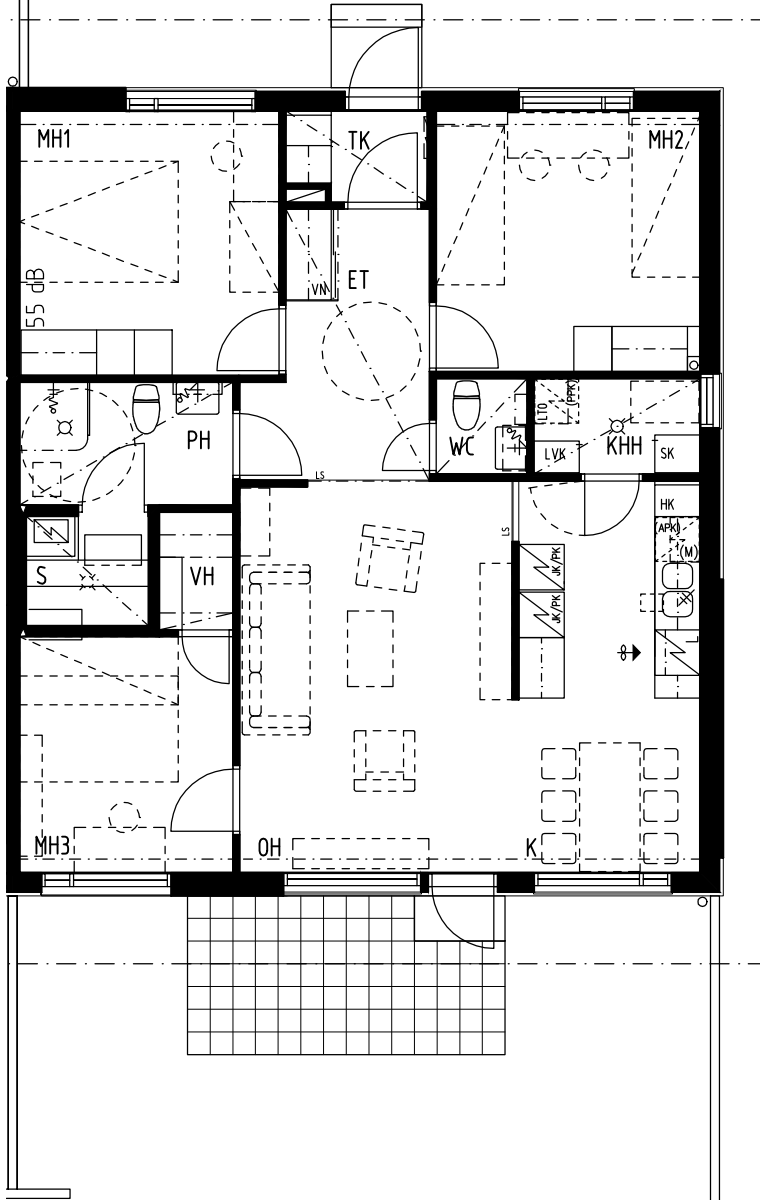

0 1 2 3 4 5m

ASUNTO
A6
2 H+K+S 54,5 m²

VASO/ LIEDON

VAHTERA ARKKITEHDIT

VAHTERA
ARKKITEHDIT

OLLU VAHTERA OY

0 1 2 3 4 5m

ASUNTO
B7
2 H+K+S 54,5 m²

VASO/ LIEDON

VAHTERA ARKKITEHDIT

VAHTERA
ARKKITEHDIT

0 1 2 3 4 5m

ASUNTO
C15
2 H+K+S 54,5 m²

VASO/ LIEDON

VAHTERA ARKKITEHDIT

VAHTERA
ARKKITEHDIT

ASUNNOT
C11, E20
4 H+K+S 90,5 m²

VASO/ LIEDON

VAHTERA ARKKITEHDIT

VAHTERA
ARKKITEHDIT

OLLI VAHTERA OY

0 1 2 3 4 5m

ASUNNOT
E24
4 H+K+S 90,5 m²

VASO/ LIEDON

MEETSOOLA

VAHTERA
ARKKITEHDIT

OLLU VAHTERA OY

0 1 2 3 4 5m

D16:ssa
aita erilainen
(katkoviiva)

ASUNNOT
A1, D16
5 H+K+S 102 m²

VASO/ LIEDON

VAHTERA ARKKITEHDIT