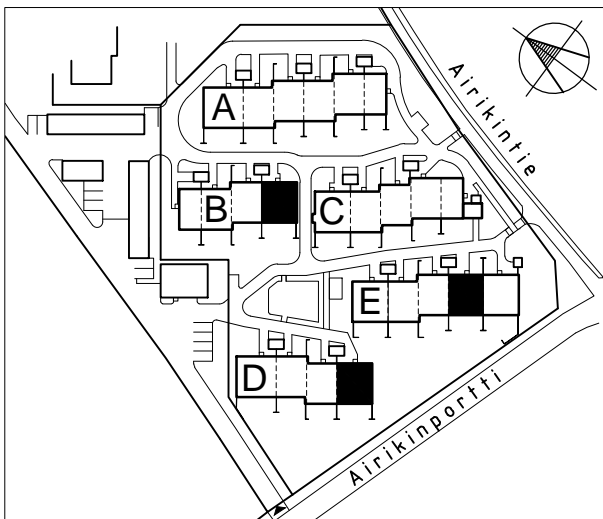

ASUNNOT
B10, D19, E23
4 H+K+S 90,5 m²

VASO/ LIEDON

VAHTERA ARKKITEHDIT

VAHTERA
ARKKITEHDIT

OLLU VAHTERA OY