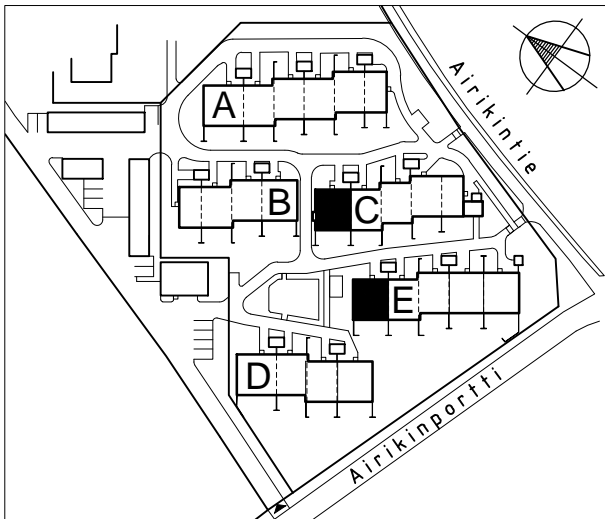

0 1 2 3 4 5m

ASUNTO
A6
2 H+K+S 54,5 m²

VASO/ LIEDON

VAHTERA ARKKITEHDIT

VAHTERA
ARKKITEHDIT

OLLU VAHTERA OY

0 1 2 3 4 5m

ASUNTO
B7
2 H+K+S 54,5 m²

VASO/ LIEDON

VAHTERA ARKKITEHDIT

VAHTERA
ARKKITEHDIT

0 1 2 3 4 5m

ASUNTO
C15
2 H+K+S 54,5 m²

VASO/ LIEDON

VAHTERA ARKKITEHDIT

VAHTERA
ARKKITEHDIT

OLLI VAHTERA OY

VASO/ LIEDON

VAHTERA
ARKKITEHDIT

ASUNNOT
A2, A4, B8, C12, C14,
D17, E21
3 H+K+S 78,5 m²

VAHTERA
ARKKITEHDIT
OLLI VAHTERA OY

VASO/LIEDON

VAHTERA
ARKKITEHDIT

ASUNNOT
 A3, A5, B9, C13,
 D18, E22
 3+K+S 78,5 m²

ASUNNOT
C11, E20
4 H+K+S 90,5 m²

VASO/ LIEDON

VAHTERA ARKKITEHDIT

VAHTERA
ARKKITEHDIT

OLLI VAHTERA OY

0 1 2 3 4 5m

ASUNNOT
E24
4 H+K+S 90,5 m²

VASO/ LIEDON