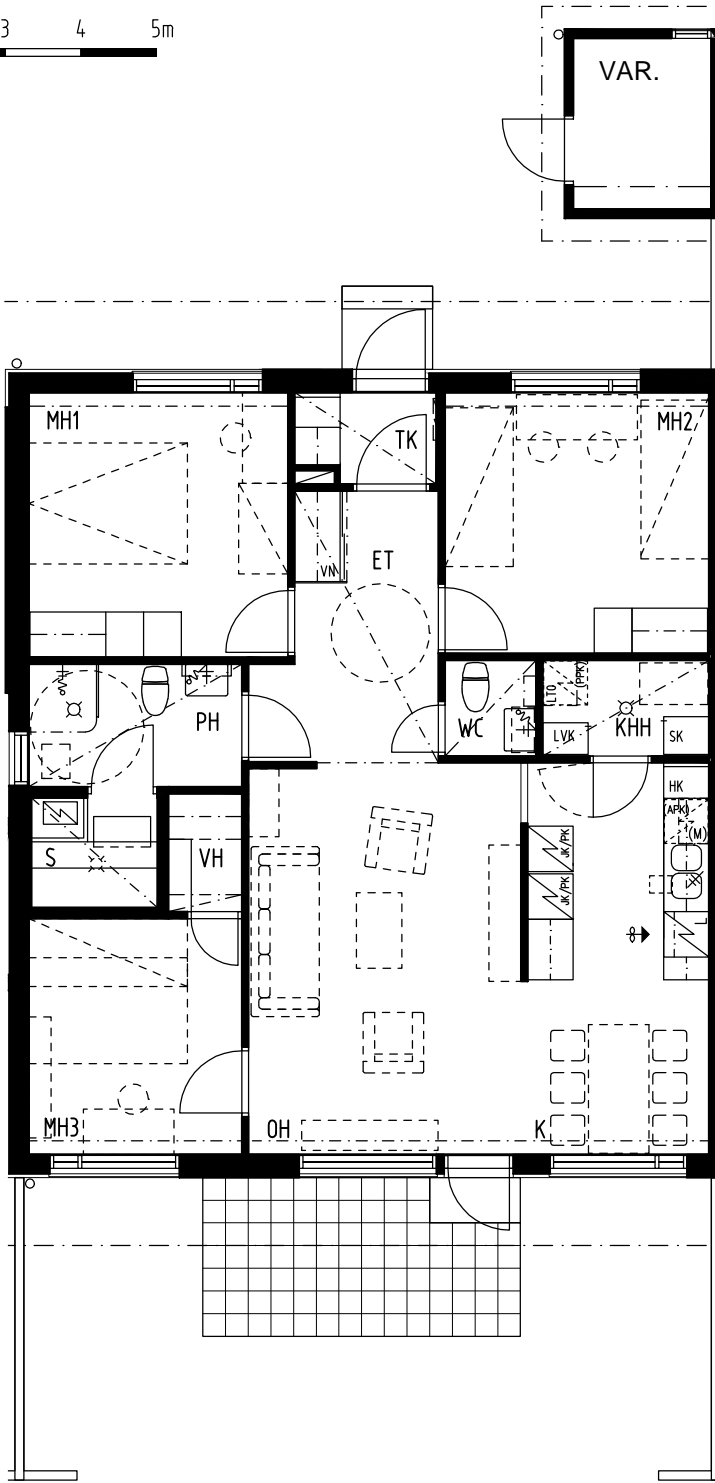

0 1 2 3 4 5m

ASUNTO
A6
2 H+K+S 54,5 m²

VASO/ LIEDON

VAHTERA ARKKITEHDIT

VAHTERA
ARKKITEHDIT

OLLU VAHTERA OY

0 1 2 3 4 5m

ASUNTO
B7
2 H+K+S 54,5 m²

VASO/ LIEDON

VAHTERA ARKKITEHDIT

VAHTERA
ARKKITEHDIT

0 1 2 3 4 5m

ASUNTO
C15
2 H+K+S 54,5 m²

VASO/ LIEDON

VAHTERA ARKKITEHDIT

VAHTERA
ARKKITEHDIT

VAHTERA
ARKKITEHDIT
 OLLI VAHTERA OY

E23
ei ikkunaa
E23
ei hormia VH:ssa

ASUNNOT
B10, D19, E23
4 H+K+S 90,5 m²

VASO/ LIEDON

VAHTERA ARKKITEHDIT

VAHTERA
ARKKITEHDIT

OLLU VAHTERA OY

0 1 2 3 4 5m

ASUNNOT
C11, E20
4 H+K+S 90,5 m²

VASO/ LIEDON

VAHTERA ARKKITEHDIT

VAHTERA
ARKKITEHDIT

OLLI VAHTERA OY

0 1 2 3 4 5m

ASUNNOT
E24
4 H+K+S 90,5 m²

VASO/ LIEDON