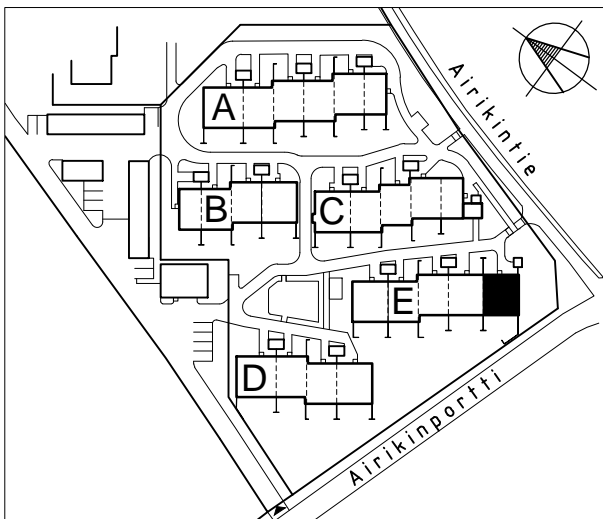

0 1 2 3 4 5m

ASUNTO
A6
2 H+K+S 54,5 m²

VASO/ LIEDON

VAHTERA ARKKITEHDIT

VAHTERA
ARKKITEHDIT

OLLU VAHTERA OY

0 1 2 3 4 5m

ASUNTO
B7
2 H+K+S 54,5 m²

VASO/ LIEDON

VAHTERA ARKKITEHDIT

VAHTERA
ARKKITEHDIT

0 1 2 3 4 5m

ASUNTO
C15
2 H+K+S 54,5 m²

VASO/ LIEDON

VAHTERA ARKKITEHDIT

VAHTERA
ARKKITEHDIT

OLLI VAHTERA OY

VASO/ LIEDON

VAHTERA
ARKKITEHDIT

ASUNNOT
A2, A4, B8, C12, C14,
D17, E21
3 H+K+S 78,5 m²

VAHTERA
ARKKITEHDIT
OLLI VAHTERA OY

VASO/LIEDON

VAHTERA
ARKKITEHDIT

ASUNNOT
 A3, A5, B9, C13,
 D18, E22
 3+K+S 78,5 m²

ASUNNOT
C11, E20
4 H+K+S 90,5 m²

VASO/ LIEDON

VAHTERA ARKKITEHDIT

VAHTERA
ARKKITEHDIT

OLLI VAHTERA OY

0 1 2 3 4 5m

ASUNNOT
E24
4 H+K+S 90,5 m²

VASO/ LIEDON