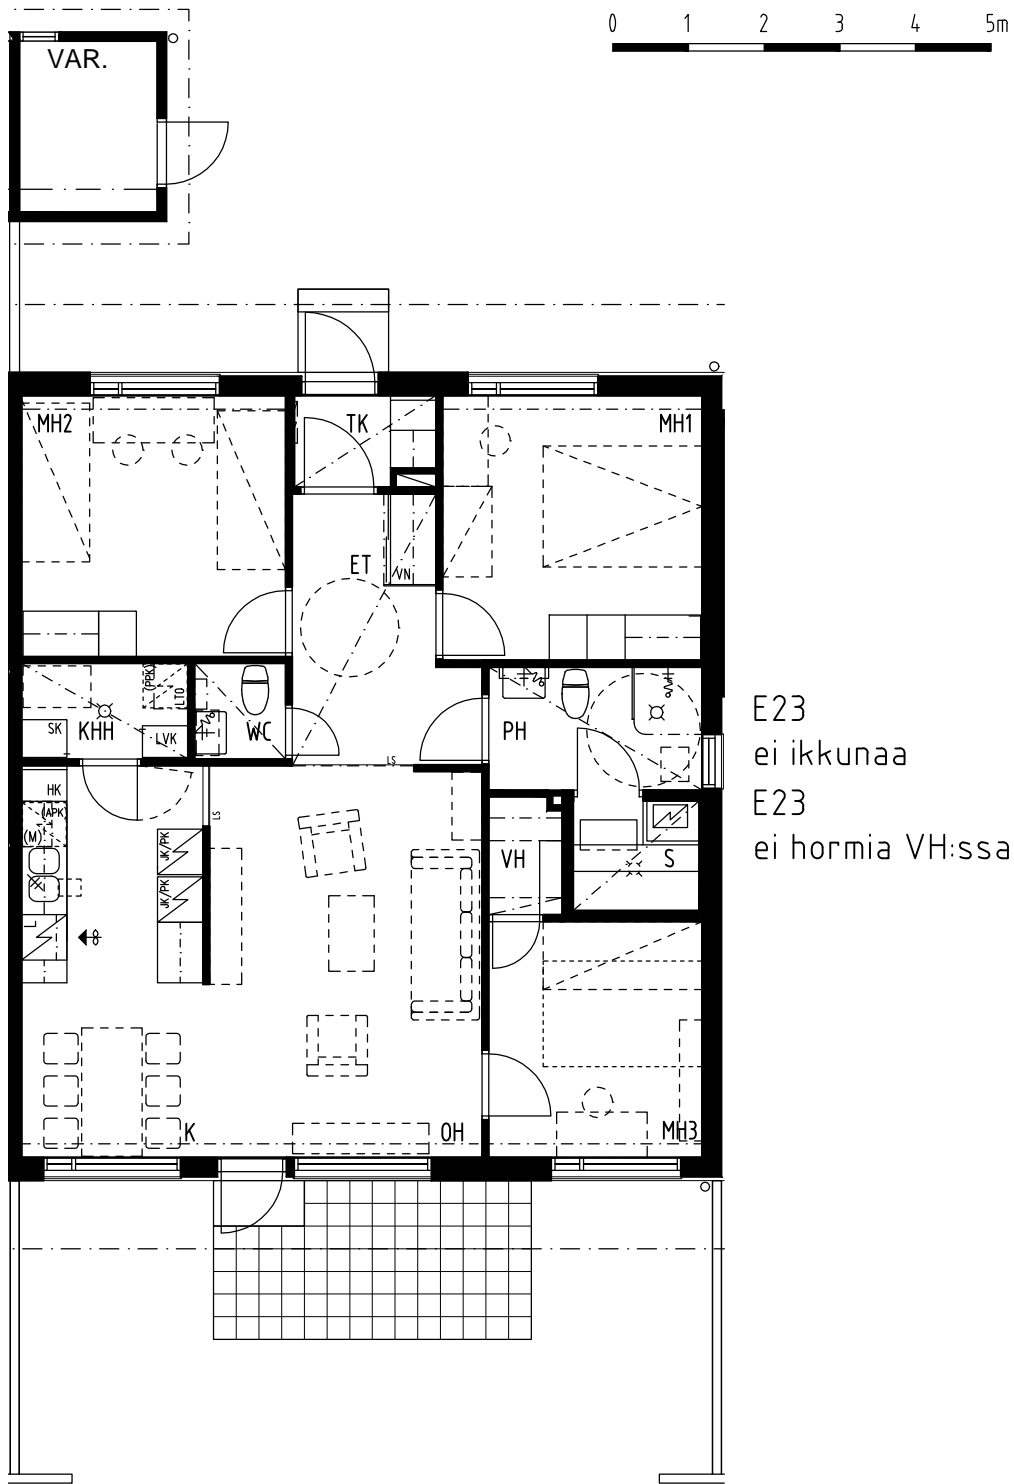

0 1 2 3 4 5m

ASUNTO
A6
2 H+K+S 54,5 m²

VASO/ LIEDON

VAHTERA ARKKITEHDIT

VAHTERA
ARKKITEHDIT

OLLU VAHTERA OY

0 1 2 3 4 5m

ASUNTO
B7
2 H+K+S 54,5 m²

VASO/ LIEDON

VAHTERA ARKKITEHDIT

VAHTERA
ARKKITEHDIT

0 1 2 3 4 5m

ASUNTO
C15
2 H+K+S 54,5 m²

VASO/ LIEDON

VAHTERA ARKKITEHDIT

VAHTERA
ARKKITEHDIT

OLLI VAHTERA OY

VASO/ LIEDON

VAHTERA
ARKKITEHDIT

ASUNNOT
A2, A4, B8, C12, C14,
D17, E21
3 H+K+S 78,5 m²

VAHTERA
ARKKITEHDIT
OLLI VAHTERA OY

VASO/LIEDON

VAHTERA
ARKKITEHDIT

ASUNNOT
 A3, A5, B9, C13,
 D18, E22
 3+K+S 78,5 m²

VAHTERA
ARKKITEHDIT
 OLLI VAHTERA OY

E23
ei ikkunaa
E23
ei hormia VH:ssa

ASUNNOT
B10, D19, E23
4 H+K+S 90,5 m²

VASO/ LIEDON

VAHTERA ARKKITEHDIT

VAHTERA
ARKKITEHDIT

OLLU VAHTERA OY

0 1 2 3 4 5m