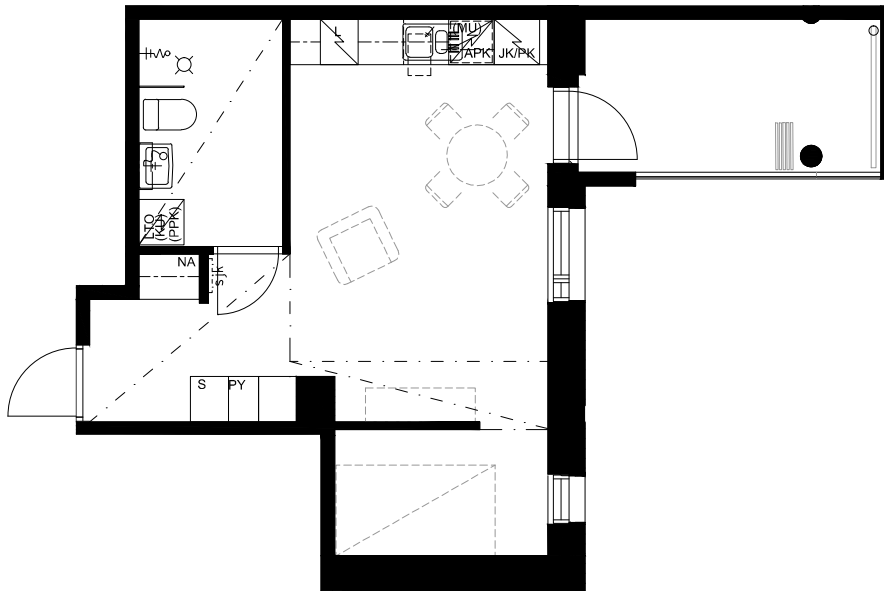

# VASO RUUSTINNA

1H+KT 34,5 m<sup>2</sup>

ASUNNOT A12 3.krs.

A20 4.krs

3.-4.krs