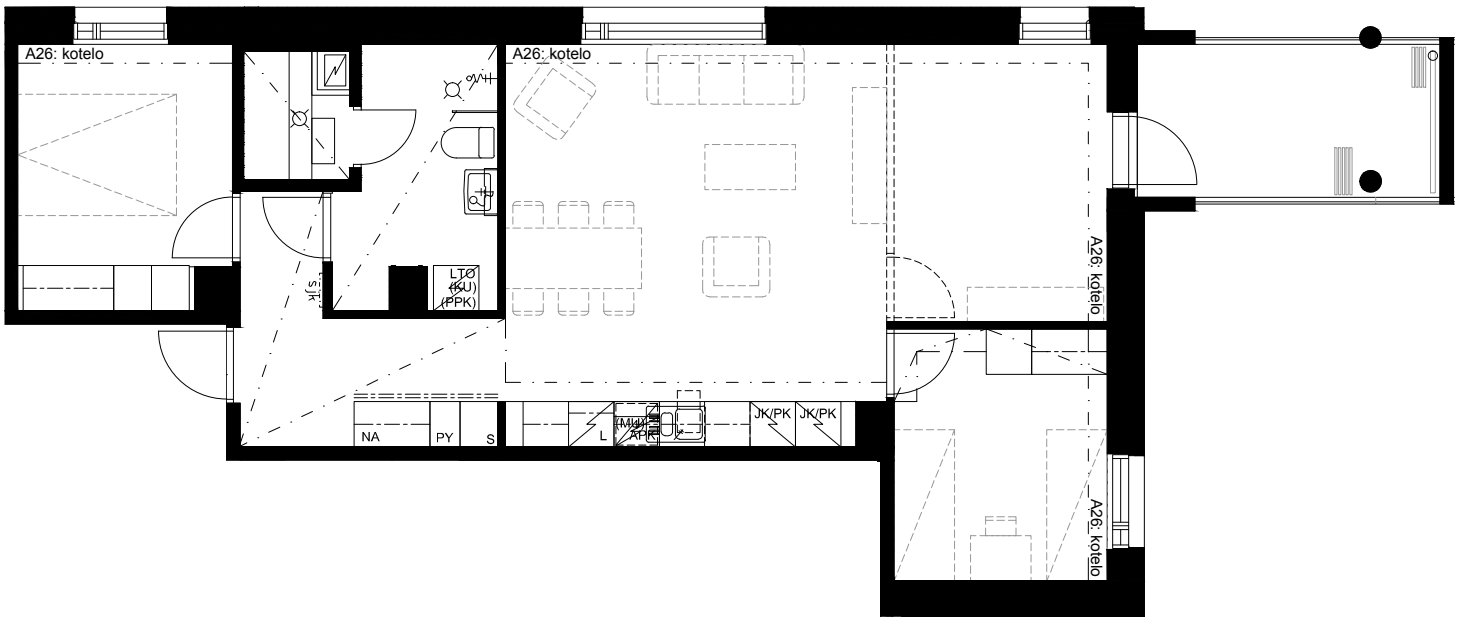

VASO RUUSTINNA

3-4H+KT+S 75,5 m²

ASUNNOT A26 5.krs.

A31 6.krs

5.-6.krs