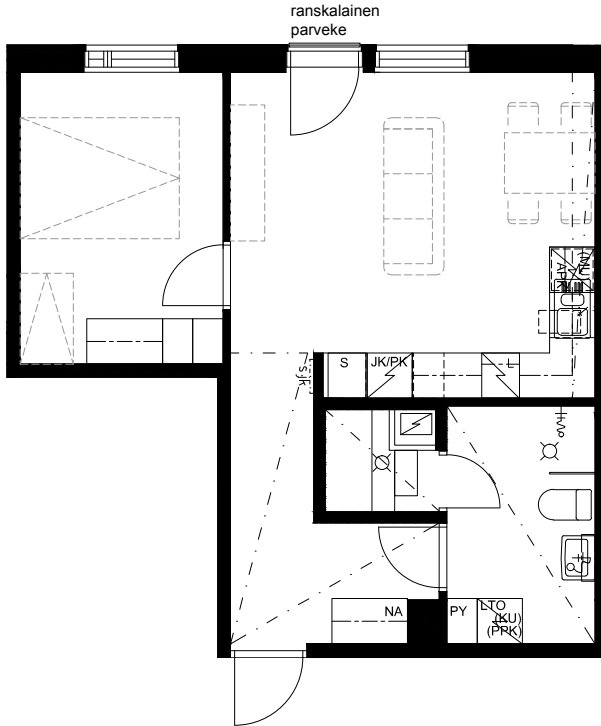

# VASO RUUSTINNA

2H+KT+S 47,0 m<sup>2</sup>

ASUNNOT A3 2.krs.

A10 3.krs

A18 4.krs

3.-4.krs

2.krs