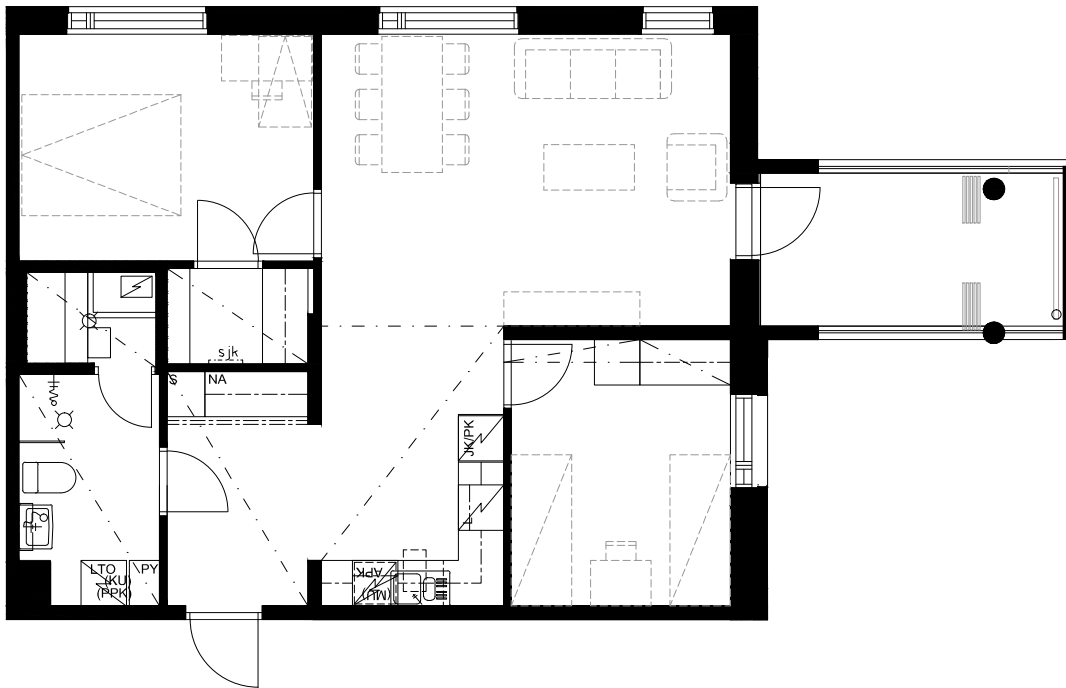

# VASO RUUSTINNA

3H+KT+S 70,0 m<sup>2</sup>

ASUNNOT A4 2.krs.

2.krs