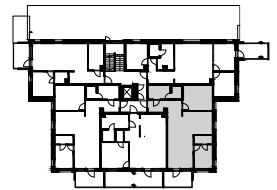

VASO RUUSTINNA

3H+K+S 74,0 m²
ASUNNOT A5 2.krs.
A13 3.krs
A21 4.krs
A27 5.krs
A32 6.krs

5.-6.krs

3.-4.krs

2.krs