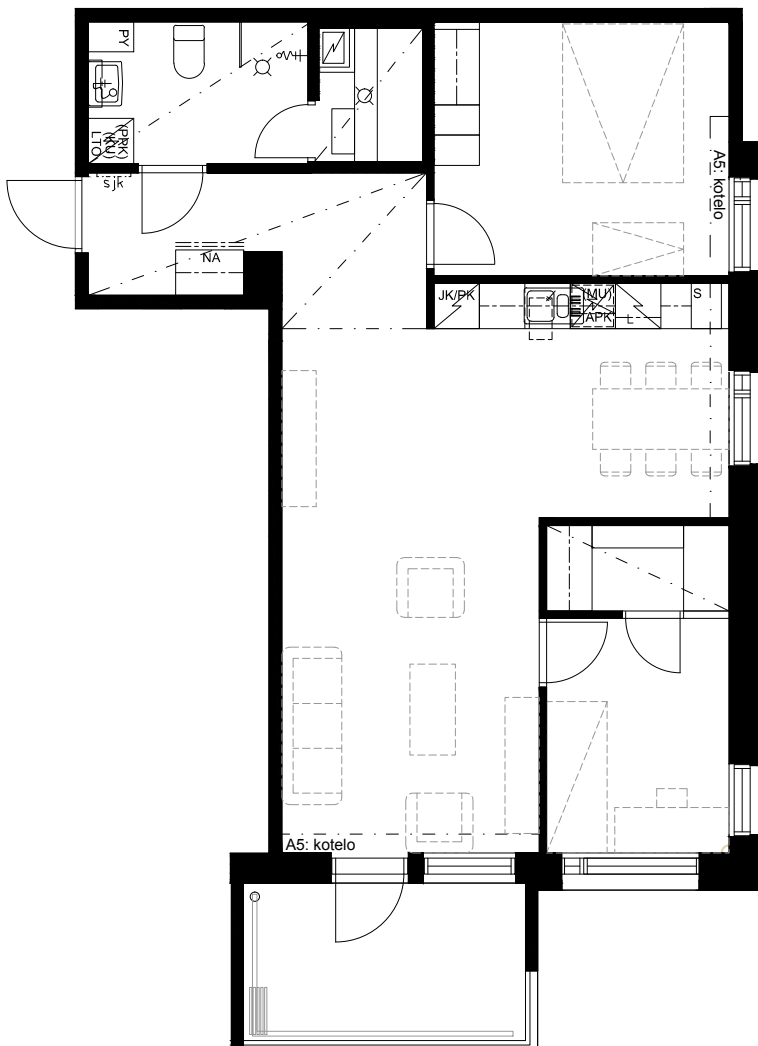

VASO RUUSTINNA

3H+K+S 74,0 m²
ASUNNOT A5 2.krs.
A13 3.krs
A21 4.krs
A27 5.krs
A32 6.krs

5.-6.krs

3.-4.krs

2.krs