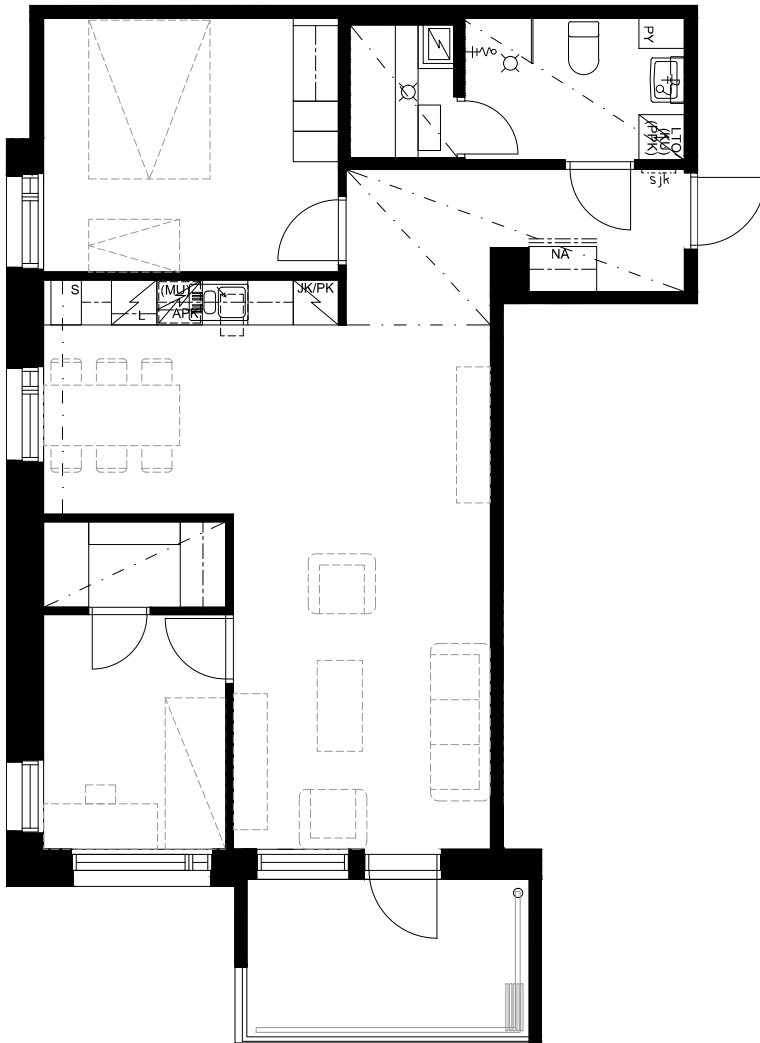

# VASO RUUSTINNA

3H+K+S 74,0 m<sup>2</sup>  
ASUNNOT A7 2.krs.  
A15 3.krs  
A23 4.krs  
A29 5.krs  
A34 6.krs

5.-6.krs

3.-4.krs

2.krs