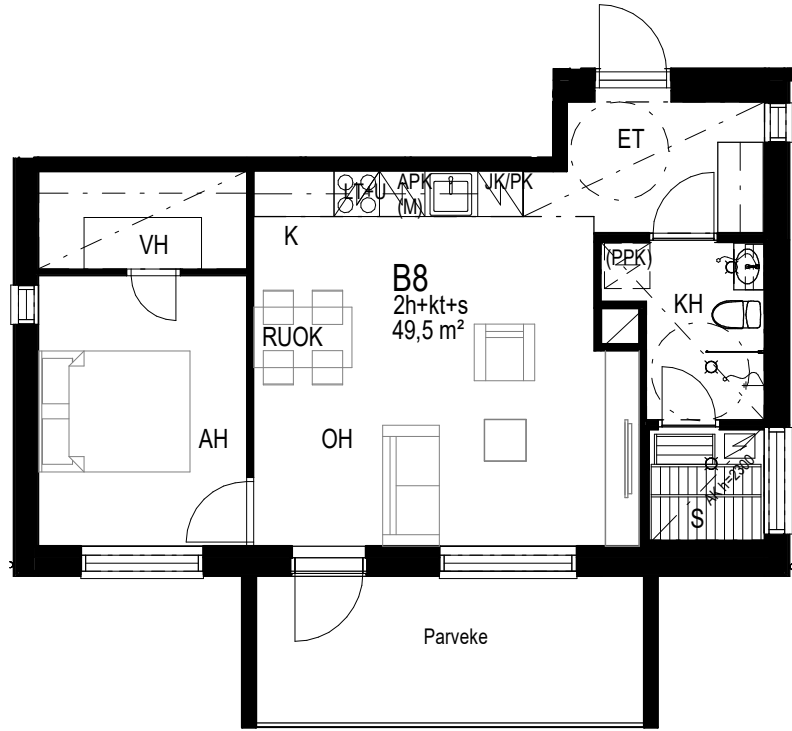

2H+KT+S 49,5m²

KÄRSÄMÄENTIE 68c B8

Kerros 1.

Kaide h=1100

PAIKANNUSKAAVIO

Kerros 1.

11/29/21