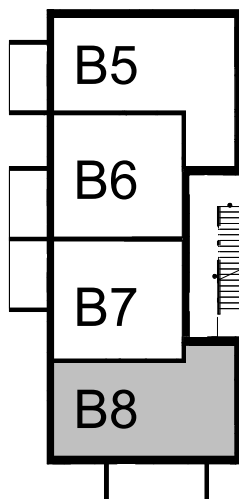

2H+KT+S 49,5m²

KÄRSÄMÄENTIE 68c B8

Kerros 1.

Kaide h=1100

PAIKANNUSKAAVIO

Kerros 1.

11/29/21