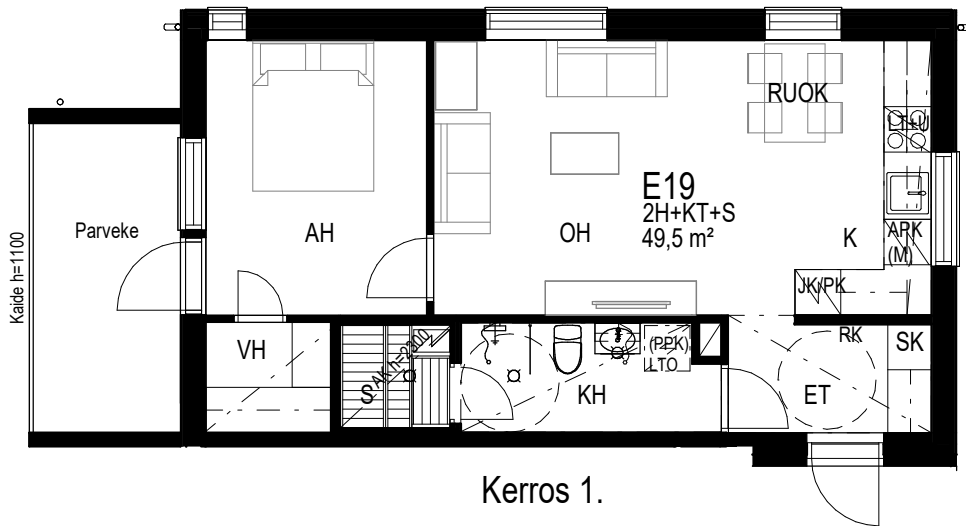

# 2H+KT+S 49,5m<sup>2</sup>

KÄRSÄMÄENTIE 68f E19