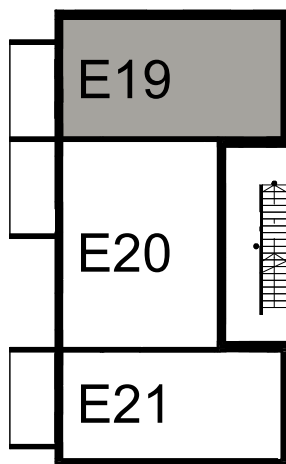

PAIKANNUSKAAVIO

Kerros 1.