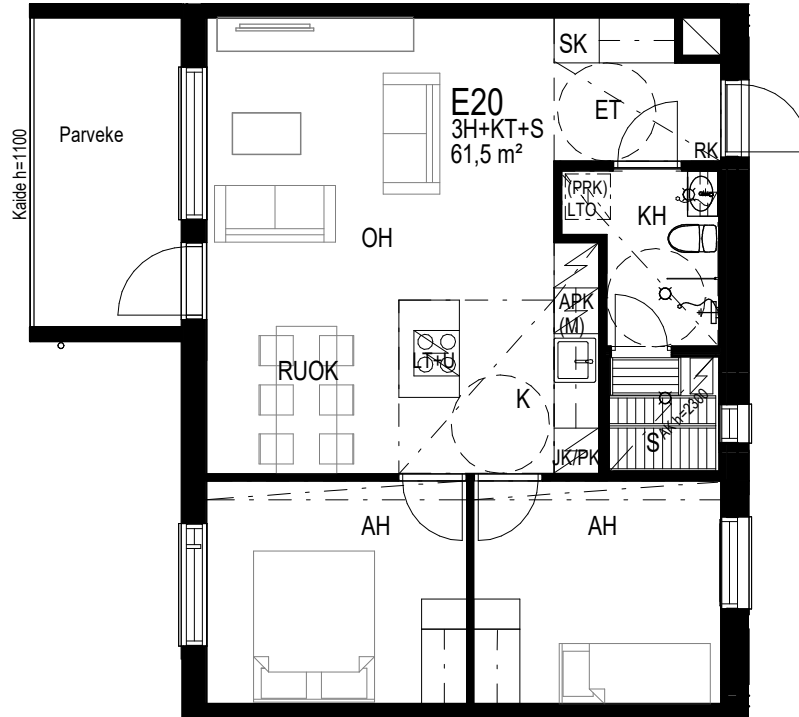

# 3H+KT+S 61,5m<sup>2</sup>

KÄRSÄMÄENTIE 68f E20

Kerros 1.