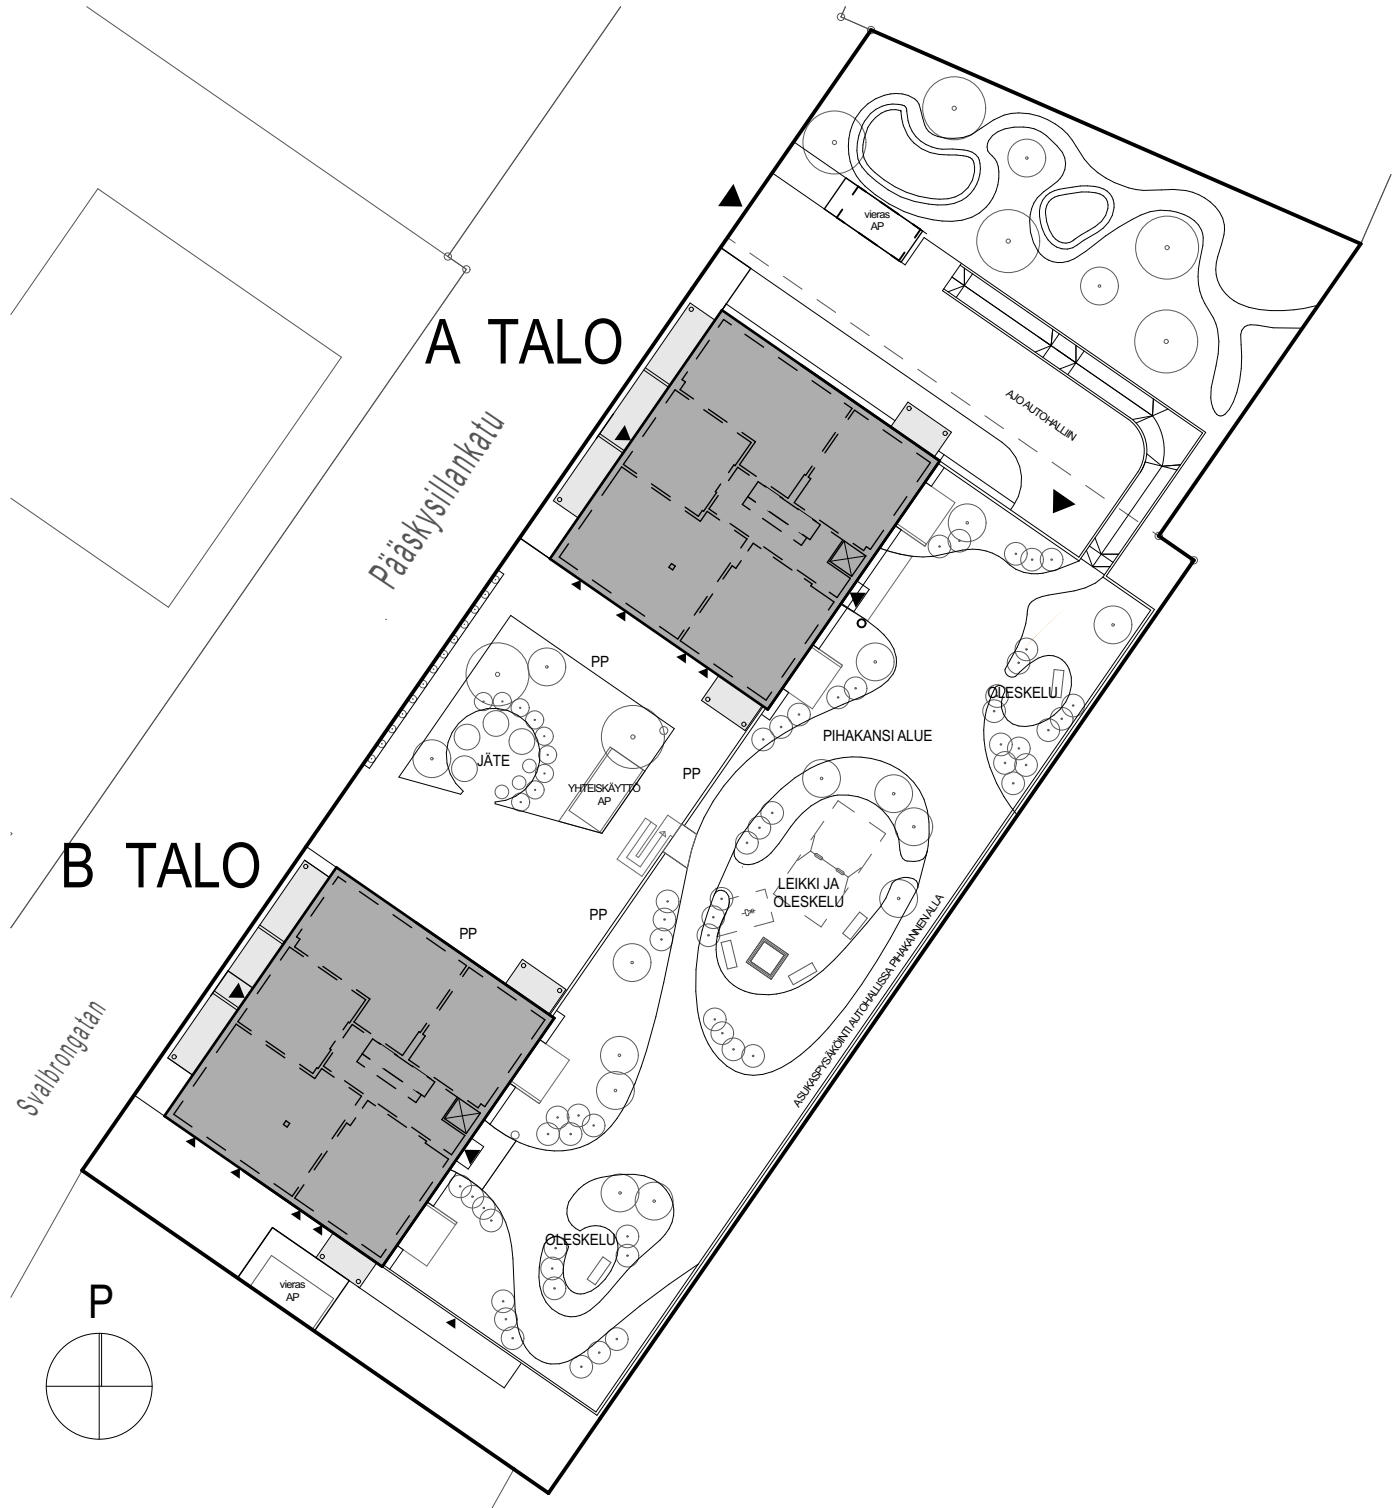

# VASO PÄÄSKYNLINNA

Pääskysillankatu 5, TURKU

ASEMAPIIRROS

15.12.2021

Mittakaava 1:500 25m