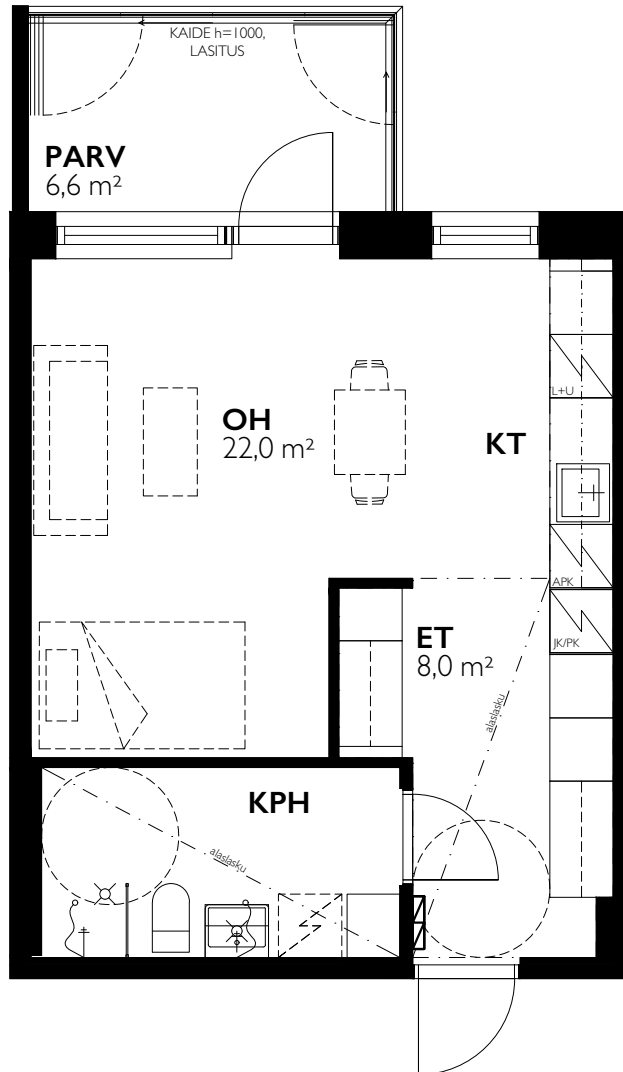

# Artemis Kirstintasku 2

**Ih + kt, 36,5 m<sup>2</sup>**

- TALO A:  
A1 1.krs  
A10 2.krs  
A18 3.krs  
A26 4.krs  
A34 5.krs

Mittakaava 1:100 5m