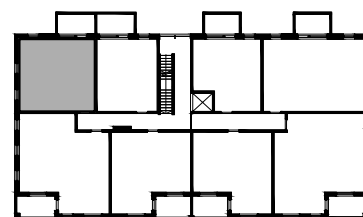

Artemis Kirstintasku 2

2h + kt, 45,5 m²

TALO A:

A9 2.krs

A17 3.krs

A25 4.krs

A33 5.krs

Mittakaava 1:100 5m