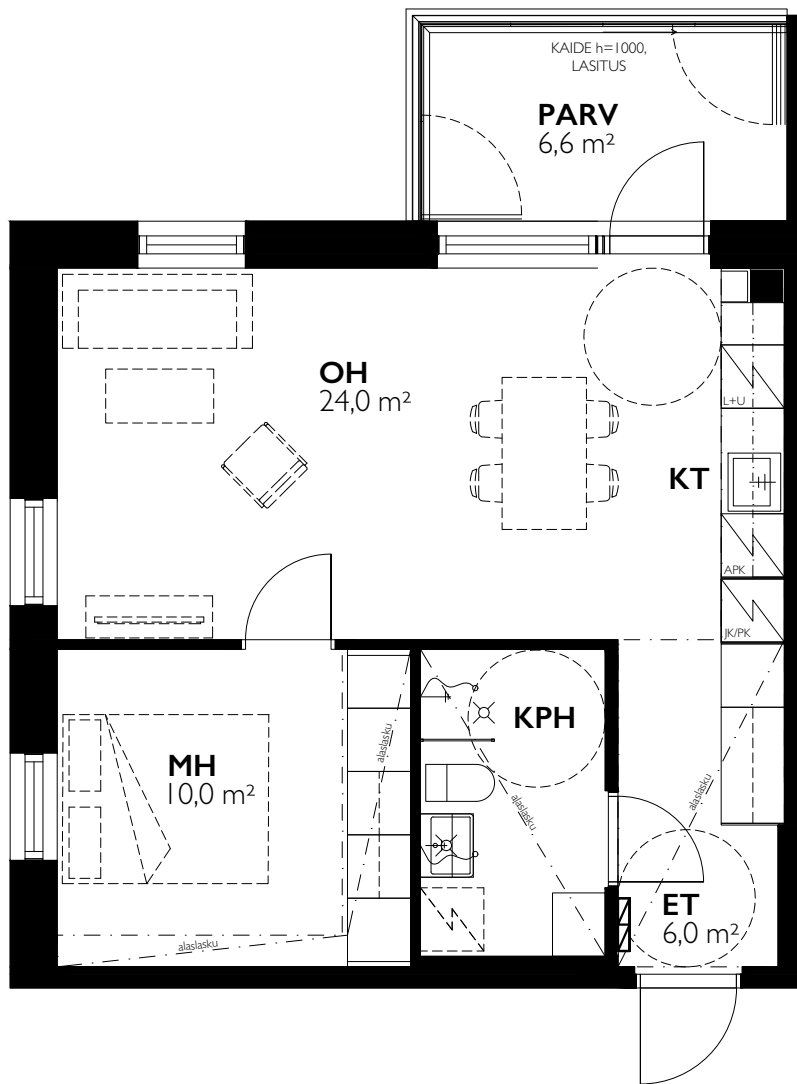

Artemis Kirstintasku 2

2h + kt, 45,5 m²

TALO A:

A9 2.krs

A17 3.krs

A25 4.krs

A33 5.krs

Mittakaava 1:100 5m