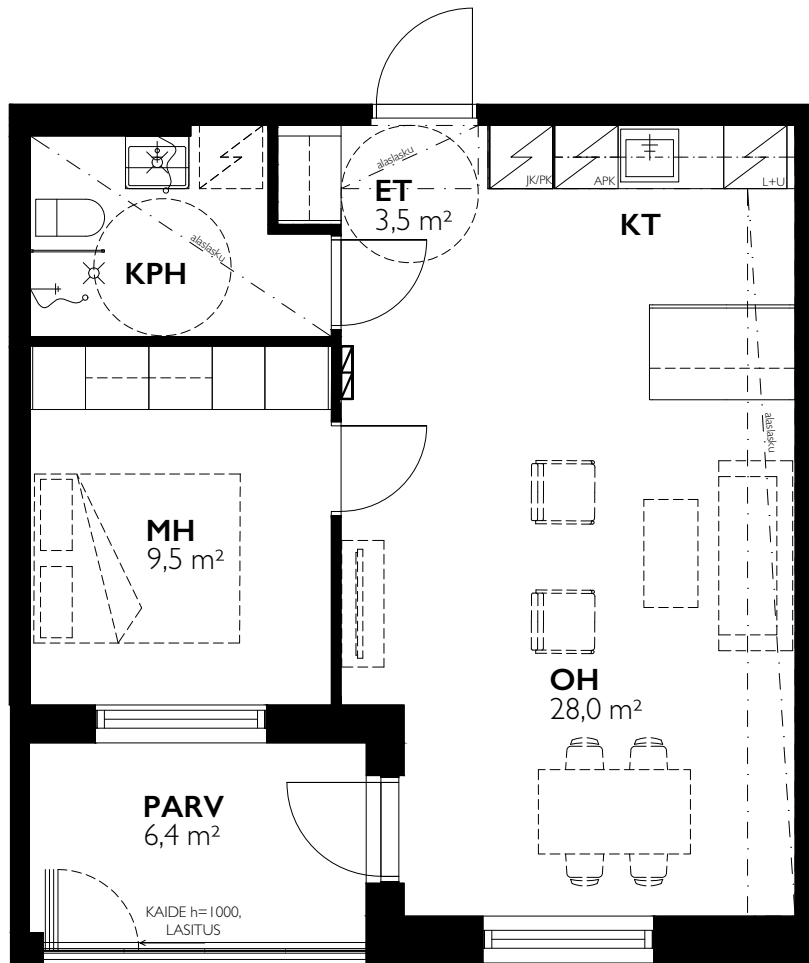

# Artemis Kirstintasku 2

**2h + kt, 47 m<sup>2</sup>**

TALO A:

A6 2.krs

A14 3.krs

A22 4.krs

A30 5.krs

Mittakaava 1:100 5m