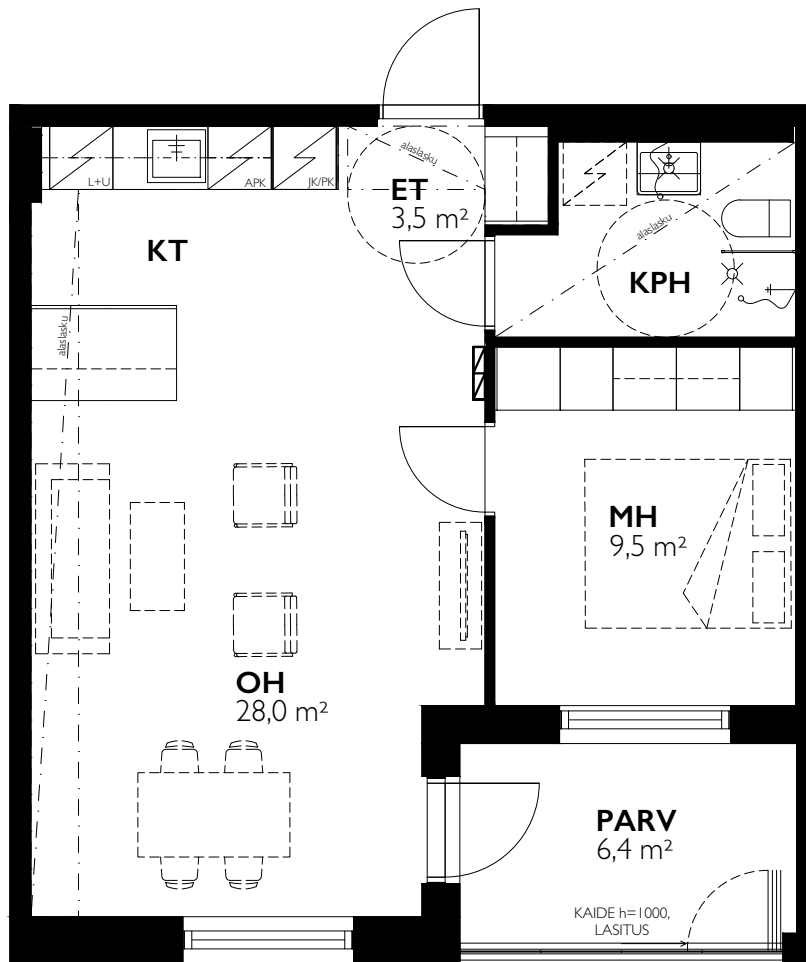

Artemis Kirstintasku 2

2h + kt, 47 m²

TALO A:

A7 2.krs

A15 3.krs

A23 4.krs

A31 5.krs

Mittakaava 1:100 5m