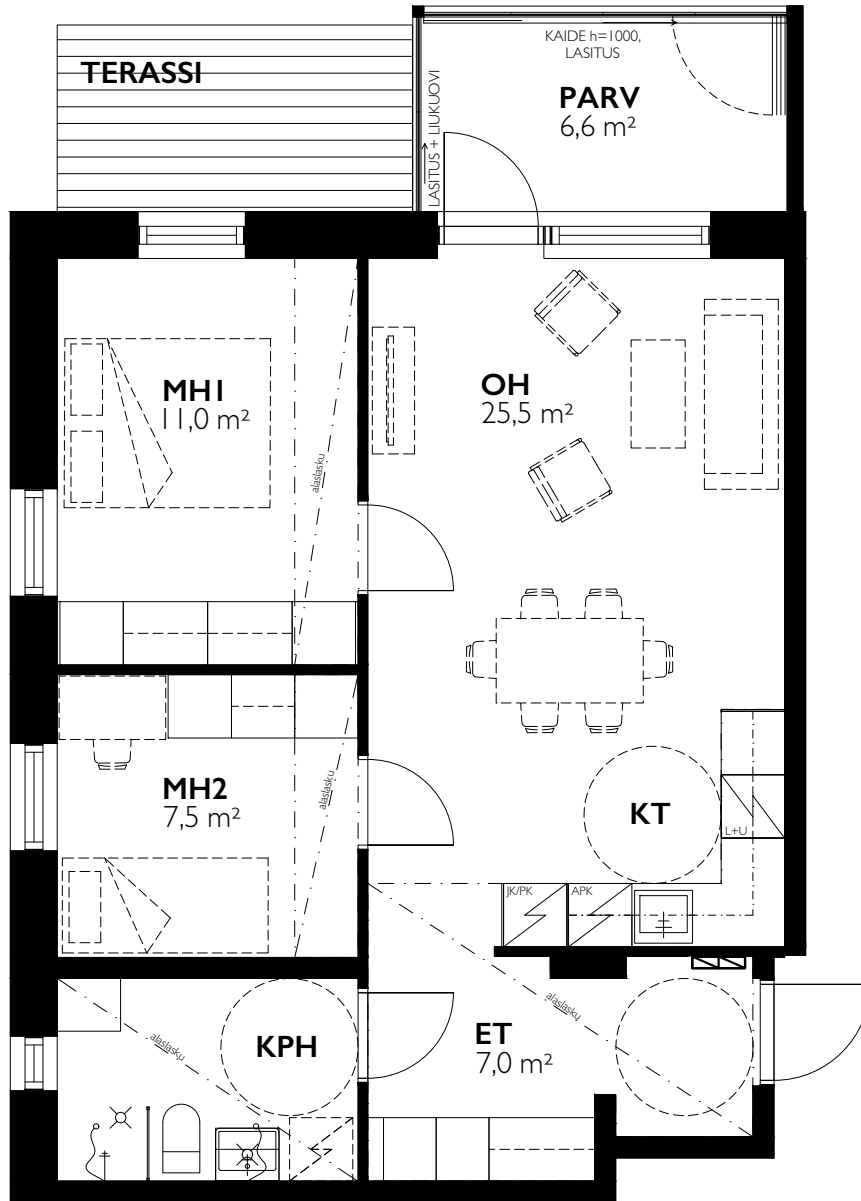

# Artemis Kirstintasku 2

**3h + kt, 58 m<sup>2</sup>**

TALO A:  
A2 1.krs

Mittakaava 1:100 5m