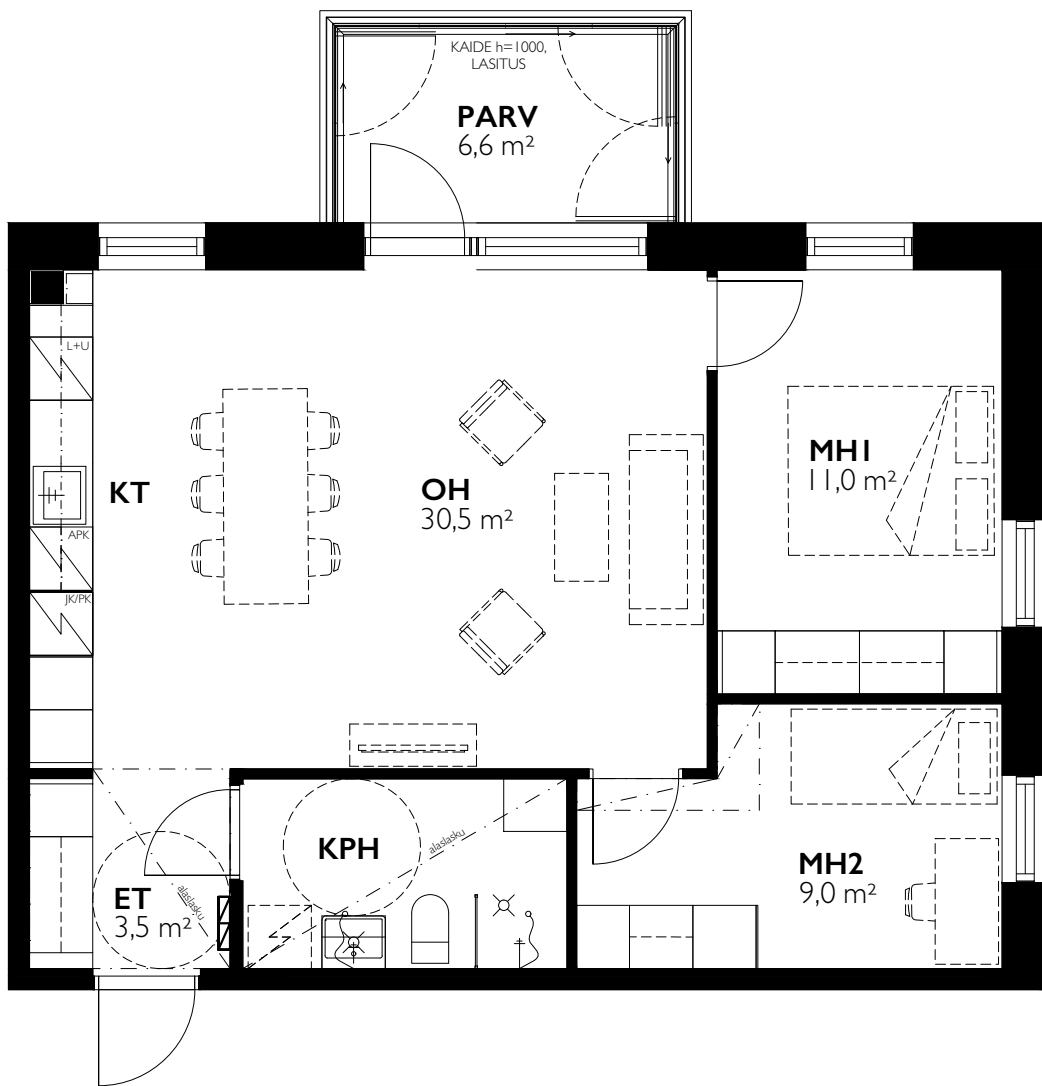

Artemis Kirstintasku 2

3h + kt, 61 m²

TALO A:

A4 2.krs

A12 3.krs

A20 4.krs

A28 5.krs

Mittakaava 1:100 5m