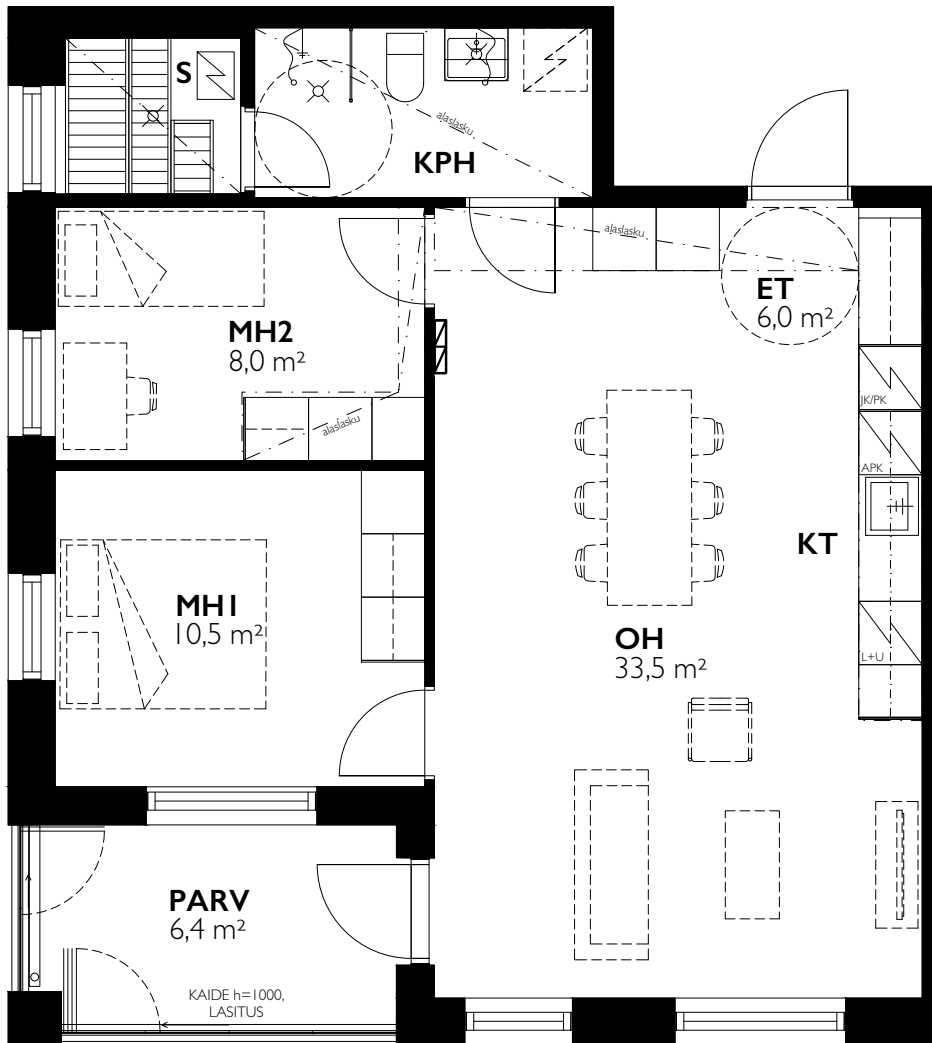

Artemis Kirstintasku 2

3h + kt + s, 63 m²

TALO A:

A8 2.krs

A16 3.krs

A24 4.krs

A32 5.krs

Mittakaava 1:100 5m