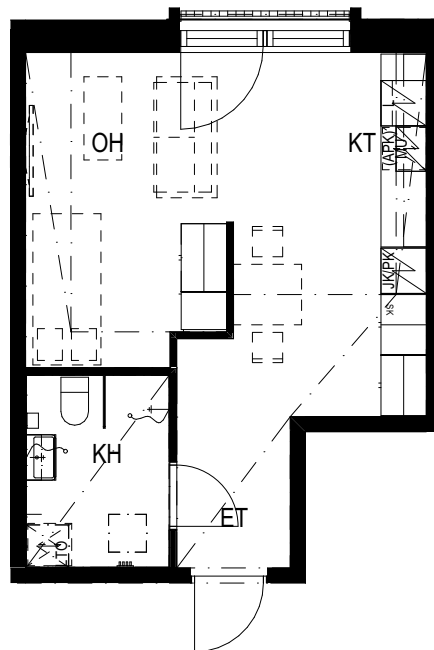

Vaso Kultasiipi

Perhosenkatu 3

1H+KT 32,5 m²

TALO A:

As6 2. krs

As13 3. krs

As20 4. krs

As27 5. krs

As34 6. krs

Mittakaava 1:100

5 m