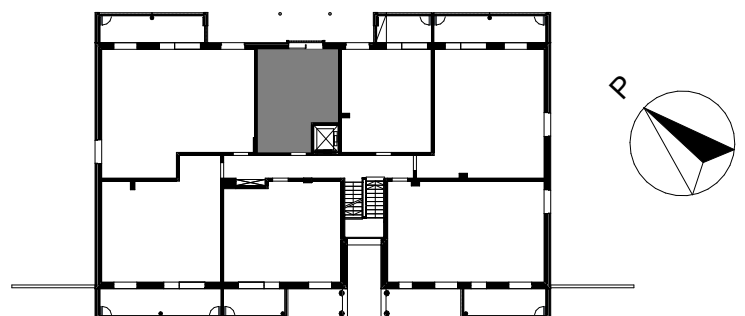

Vaso Kultasiipi

Perhosenkatu 3

1H+KT 32,5 m²

TALO A:

As6 2. krs

As13 3. krs

As20 4. krs

As27 5. krs

As34 6. krs

Mittakaava 1:100

5 m