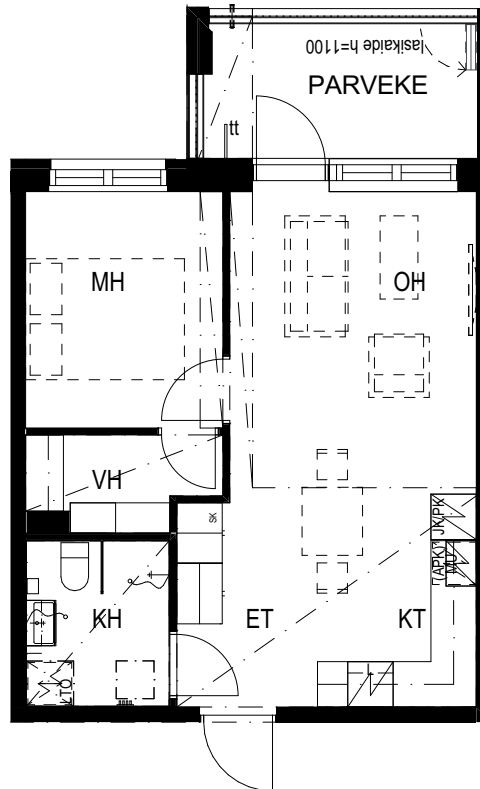

Vaso Kultasiipi

Perhosenkatu 3

2H+KT+VH 40,5 m²

TALO A:

As5 2. krs

As12 3. krs

As19 4. krs

As26 5. krs

As33 6. krs

Mittakaava 1:100

5 m