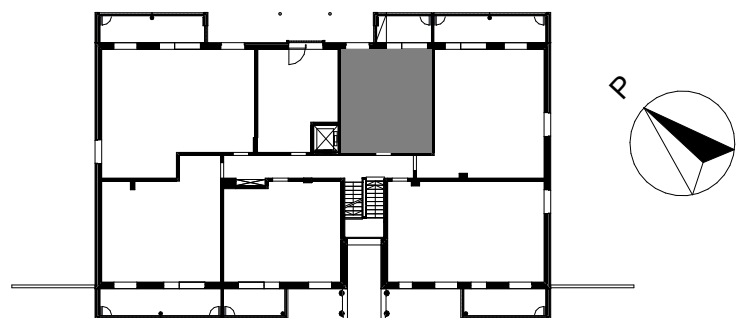

Vaso Kultasiipi

Perhosenkatu 3

2H+KT+VH 40,5 m²

TALO A:

As5 2. krs

As12 3. krs

As19 4. krs

As26 5. krs

As33 6. krs

Mittakaava 1:100

5 m