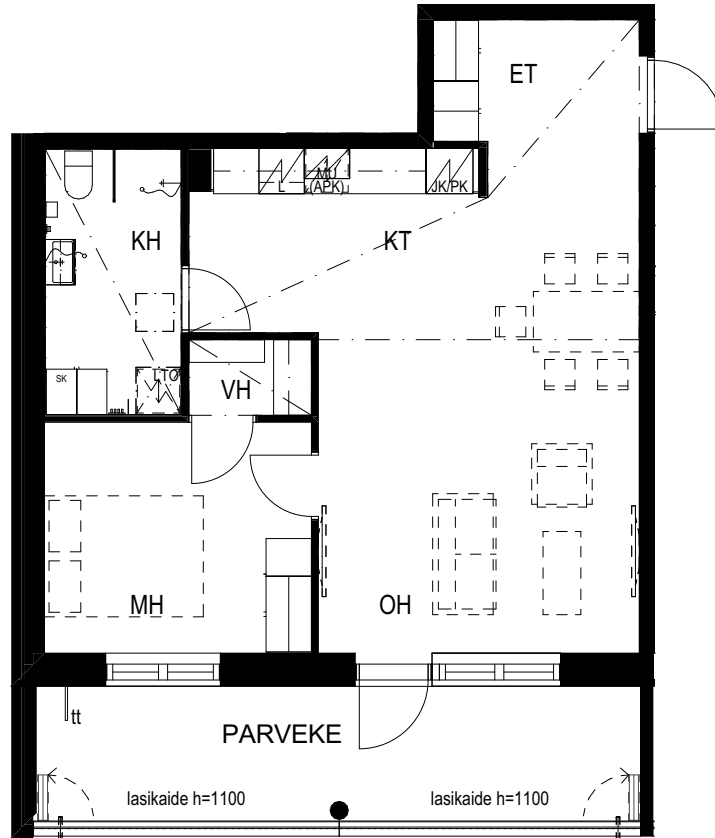

# Vaso Kultasiipi

Perhosenkatu 5

2H+KT+VH 57m<sup>2</sup>

TALO B:

As45 2. krs

As52 3. krs

As73 6. krs

Mittakaava 1:100

5 m