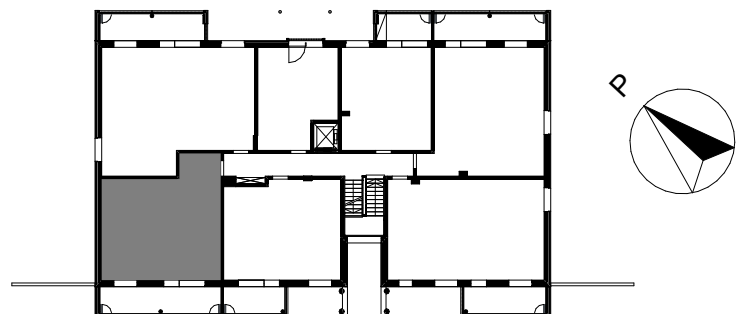

# Vaso Kultasiipi

Perhosenkatu 5

2H+KT+VH 57m<sup>2</sup>

TALO B:

As45 2. krs

As52 3. krs

As73 6. krs

Mittakaava 1:100