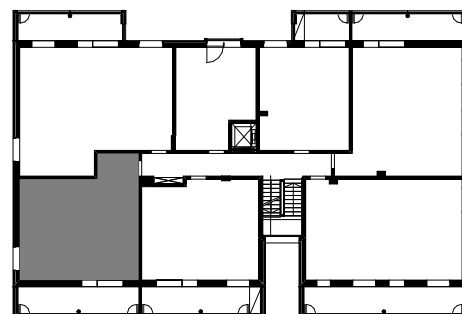

Vaso Kultasiipi

Perhosenkatu 5

2H+KT+VH 57m²

TALO B:

As59 4. krs

As66 5. krs

Mittakaava 1:100 5 m