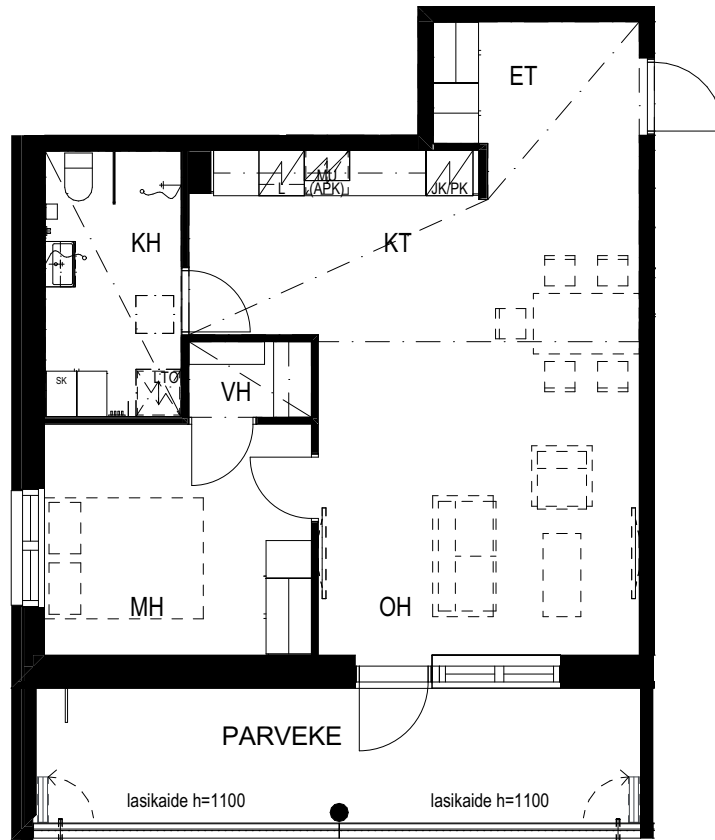

Vaso Kultasiipi

Perhosenkatu 5

2H+KT+VH 57m²

TALO B:

As59 4. krs

As66 5. krs

Mittakaava 1:100 5 m