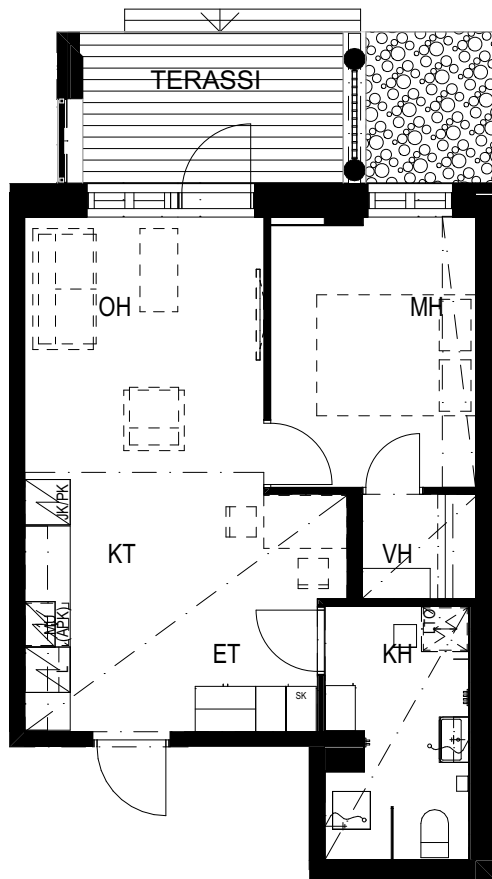

# Vaso Kultasiipi

Perhosenkatu 5

2H+KT+VT 43,5 m<sup>2</sup>

TALO B:  
As38 1. krs

Mittakaava 1:100 5 m