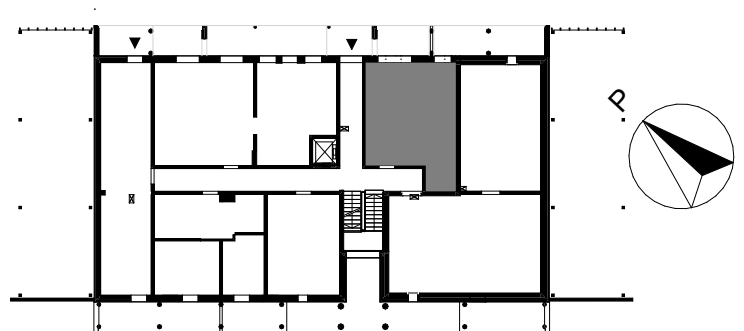

# Vaso Kultasiipi

Perhosenkatu 5

2H+KT+VT 43,5 m<sup>2</sup>

TALO B:  
As38 1. krs

Mittakaava 1:100 5 m