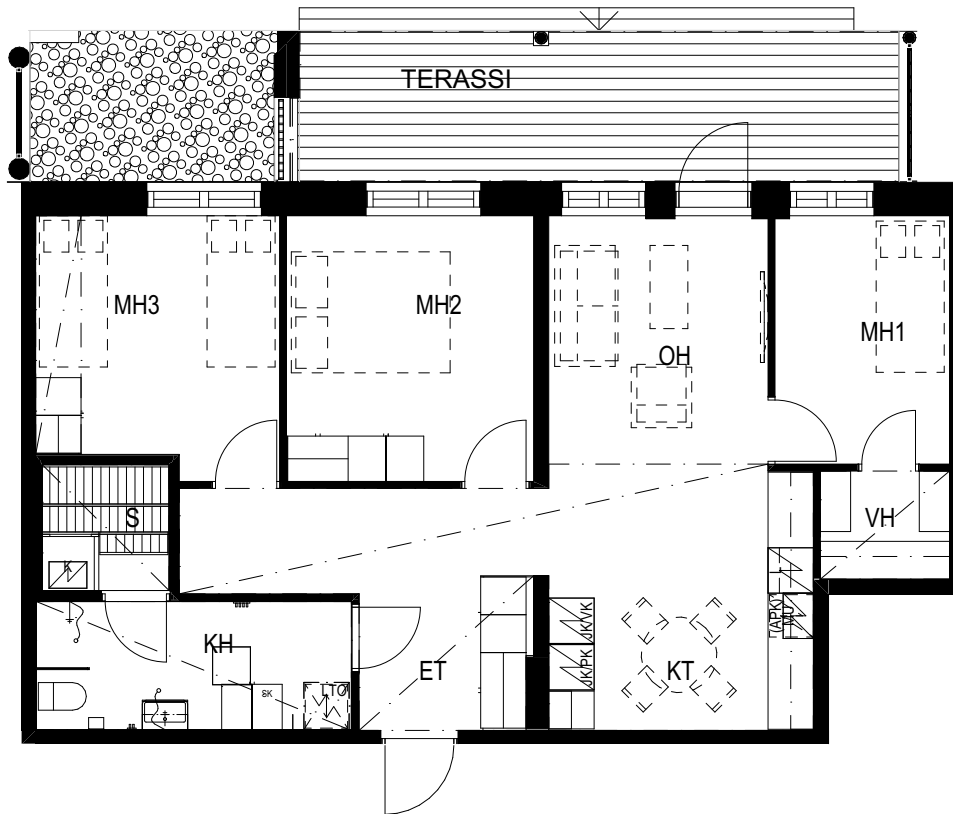

Vaso Kultasiipi

Perhosenkatu 5

4H+KT+VH+KPH+S 77,5 m²

TALO B:
As39 1. krs

Mittakaava 1:100

5 m