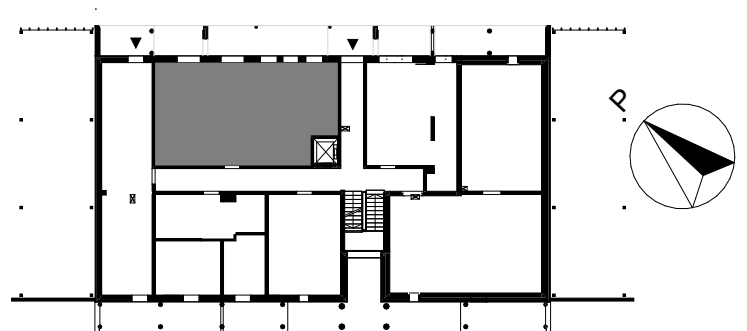

Vaso Kultasiipi

Perhosenkatu 5

4H+KT+VH+KPH+S 77,5 m²

TALO B:
As39 1. krs

Mittakaava 1:100

5 m