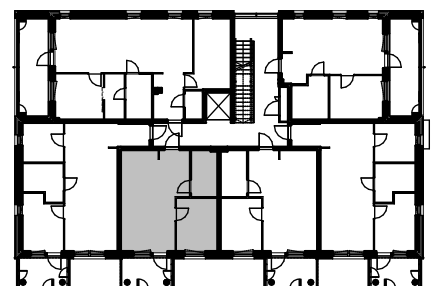

Duetto A ja B

2H+KT 43,0 m²

A8, A14, A20, A26, B35, B41, B47, B53

2. - 5. krs

2.12.2025

Mittakaava 1:100 5m