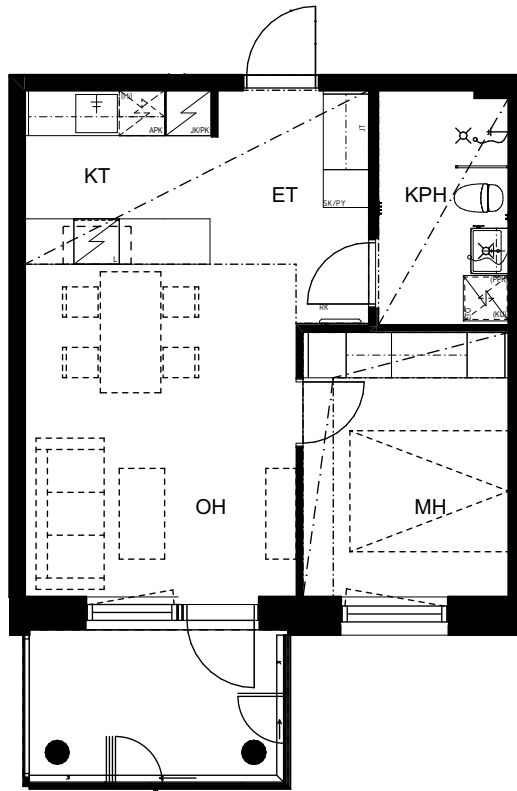

Duetto A ja B

2H+KT 43,0 m²

A8, A14, A20, A26, B35, B41, B47, B53

2. - 5. krs

2.12.2025

Mittakaava 1:100 5m