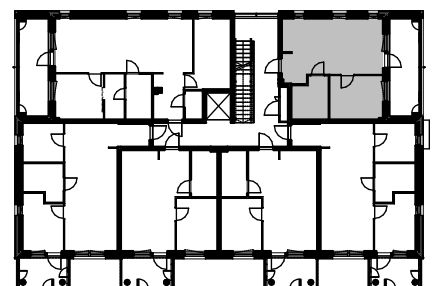

Duetto A ja B

2H+KT 43,5 m²

A5, A11, A17, A23, B32, B38, B44, B50

2. - 5. krs

2.12.2025

Mittakaava 1:100 5m