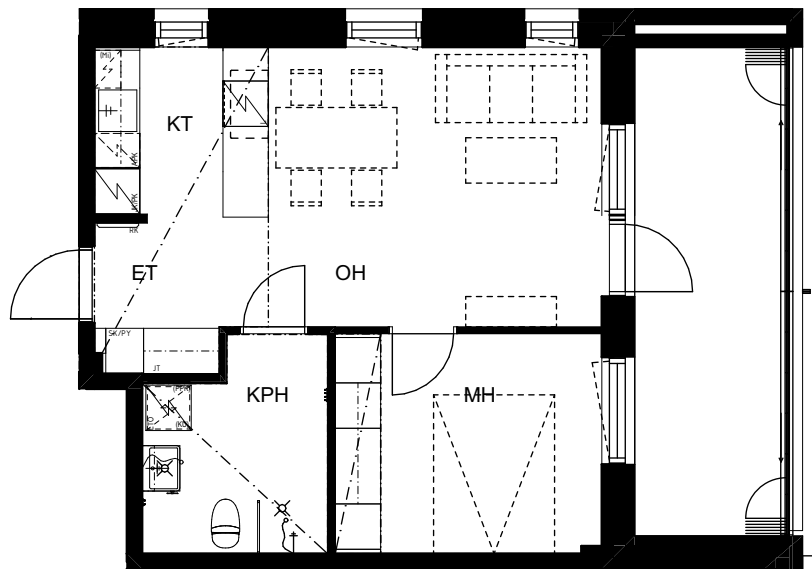

Duetto A ja B

2H+KT 43,5 m²

A5, A11, A17, A23, B32, B38, B44, B50

2. - 5. krs

2.12.2025

Mittakaava 1:100 5m