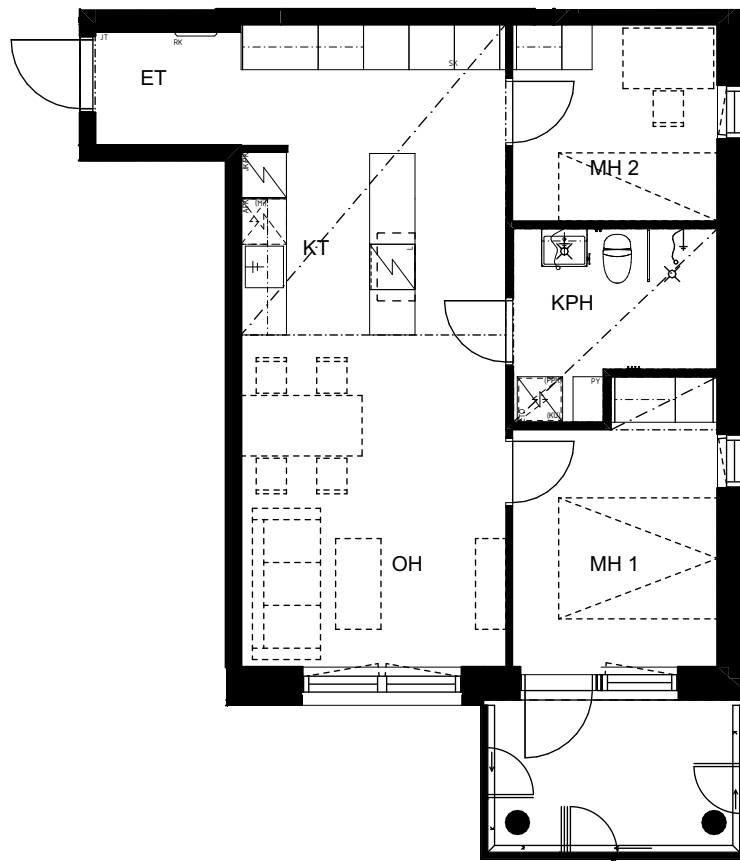

# Duetto A ja B

3H+KT 56,5 m<sup>2</sup>

A6, A12, A18, A24, B33, B39, B45, B51

2. - 5. krs

2.12.2025

Mittakaava 1:100 5m