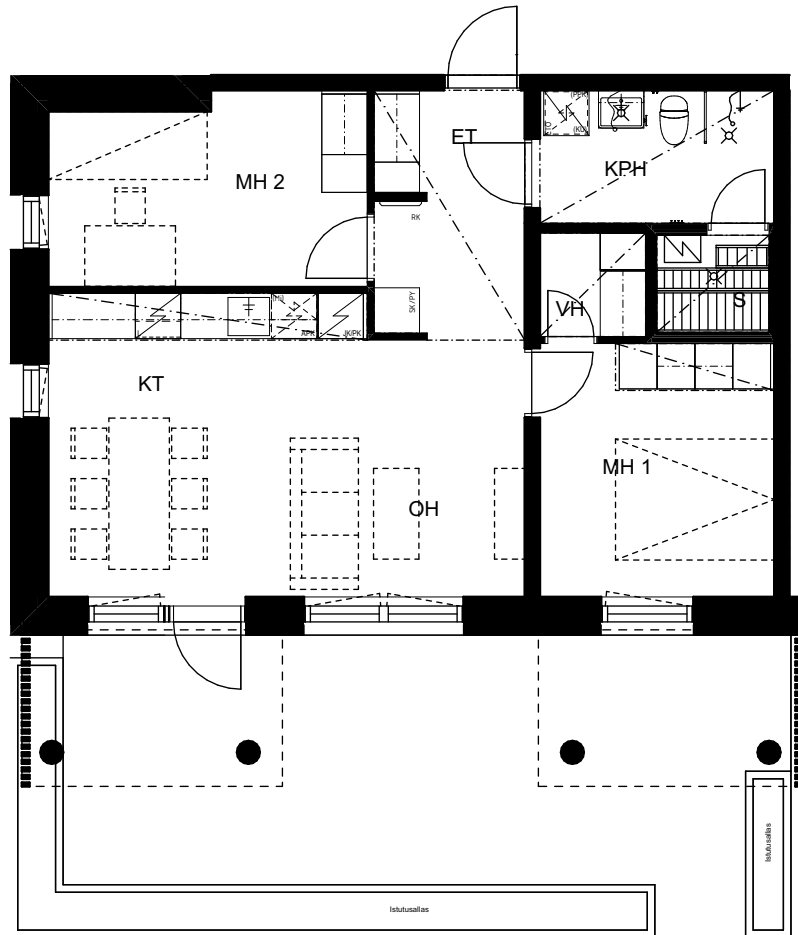

Duetto A ja B

3H+KT+S 62,5 m²

A1, B28

1. krs

2.12.2025

Mittakaava 1:100 5m