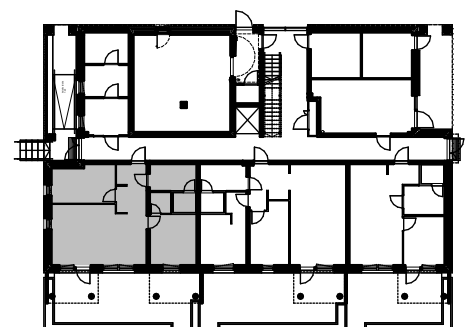

Duetto A ja B

3H+KT+S 62,5 m²

A1, B28

1. krs

2.12.2025

Mittakaava 1:100 5m