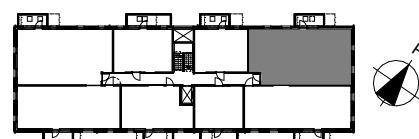

# Vaso Kastanja os. Vallikatu 42

4H + KT + S      95,5 m<sup>2</sup>  
TALO A

As 10    3.krs  
As 18    4.krs  
As 26    5.krs

Mittakaava 1:100      5 m