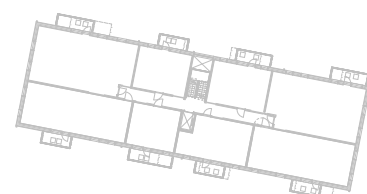

# Vaso Kastanja os. Vallikatu 42

4H + KT + S      95,5 m<sup>2</sup>  
TALO A

As 10    3.krs  
As 18    4.krs  
As 26    5.krs

Mittakaava 1:100      5 m