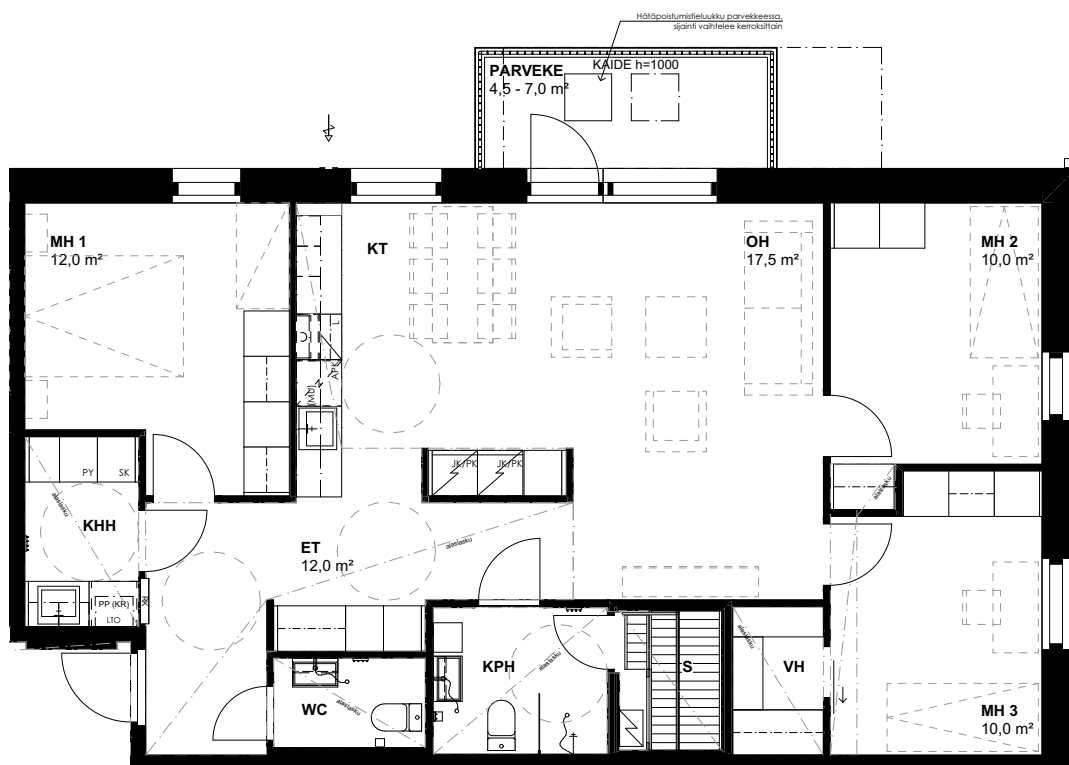

# Vaso Kastanja os. Vallikatu 42

4H + KT + S      95,5 m<sup>2</sup>  
TALO A

As 10    3.krs  
As 18    4.krs  
As 26    5.krs

Mittakaava 1:100      5 m