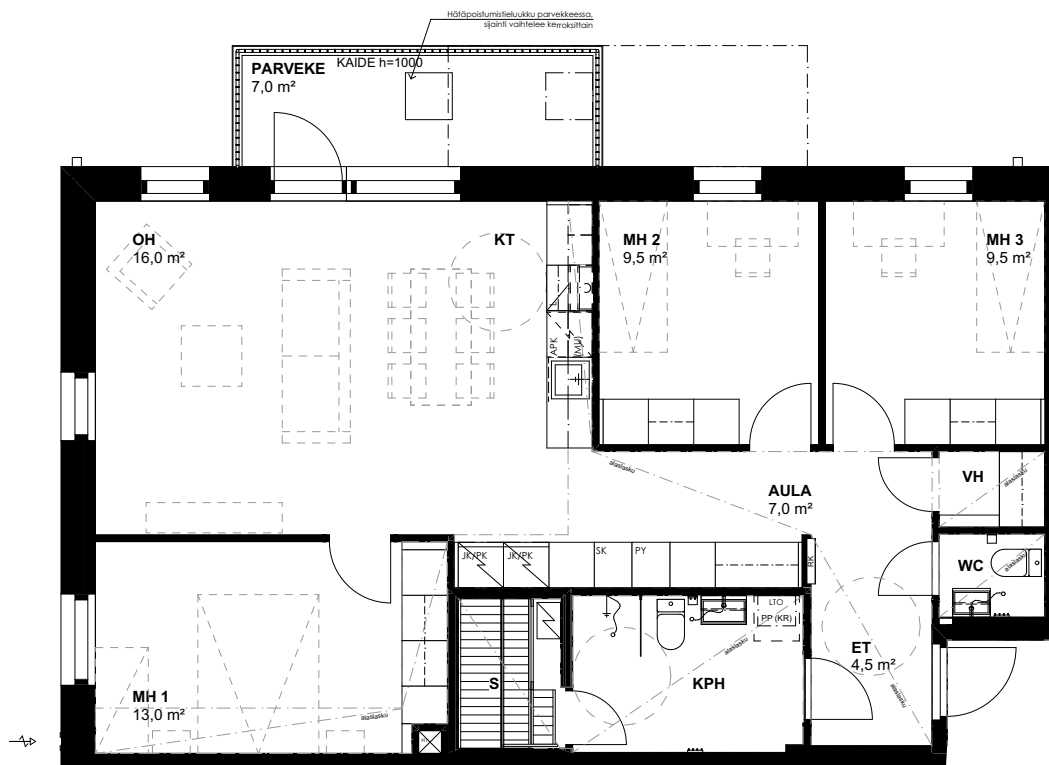

Vaso Kastanja os. Vallikatu 42

4H + KT + S 88,5 m²
TALO A

As 31 5.krs

Mittakaava 1:100 5 m