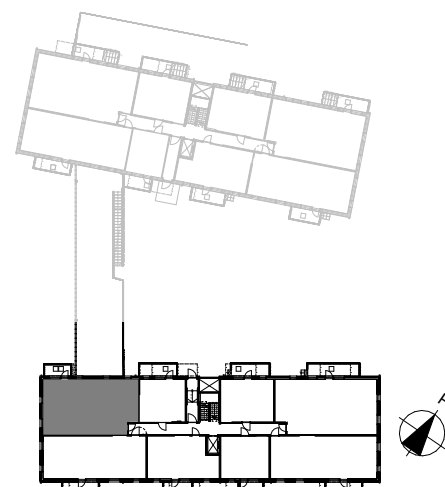

Vaso Kastanja os. Vallikatu 42

4H + KT + S 88,5 m²
TALO A

As 31 5.krs

Mittakaava 1:100 5 m