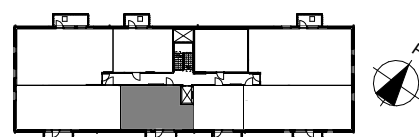

Vaso Kastanja
os. Vallikatu 42

2H + KT 42,0 m²
TALO A

As 36 6.krs

Mittakaava 1:100 5 m