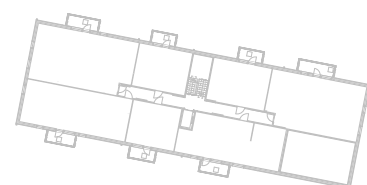

Vaso Kastanja
os. Vallikatu 42

2H + KT 42,0 m²
TALO A

As 36 6.krs

Mittakaava 1:100 5 m