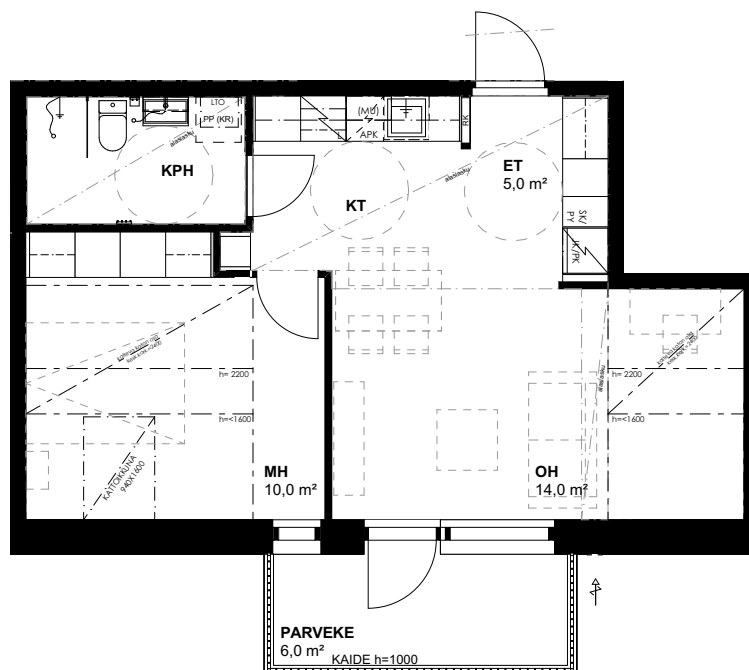

Vaso Kastanja
os. Vallikatu 42

2H + KT 42,0 m²
TALO A

As 36 6.krs

Mittakaava 1:100 5 m