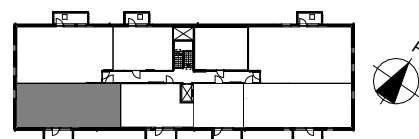

Vaso Kastanja os. Vallikatu 42

2H + KT + S 63,5 m²
TALO A

As 37 6.krs

Mittakaava 1:100 5 m