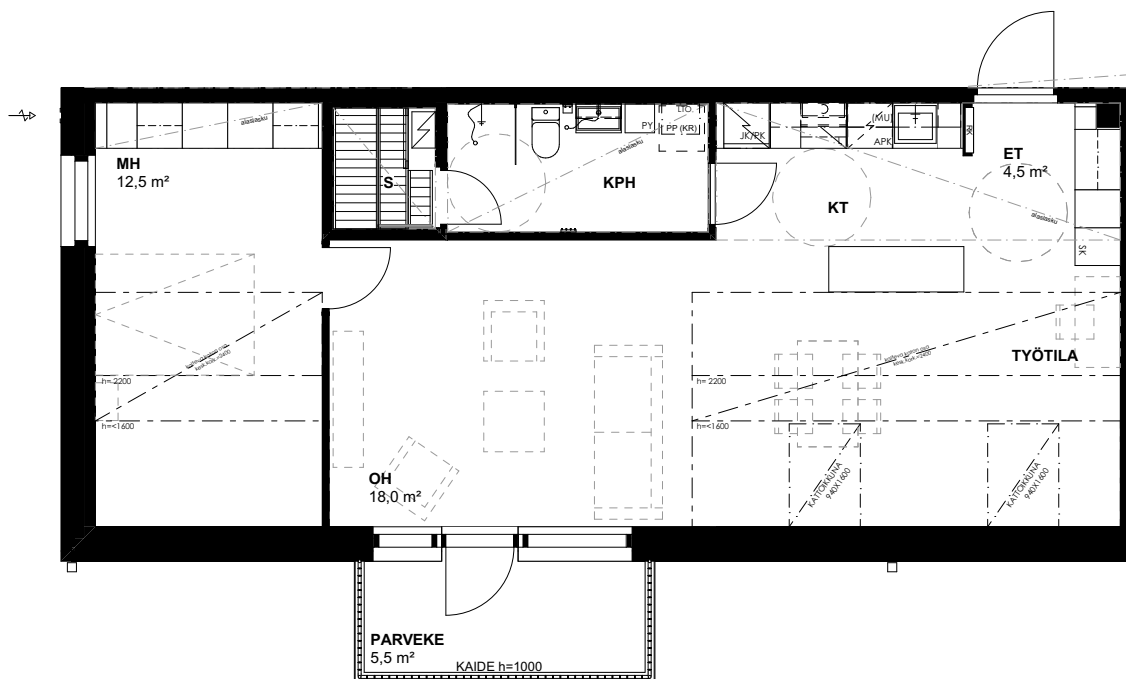

Vaso Kastanja os. Vallikatu 42

2H + KT + S 63,5 m²
TALO A

As 37 6.krs

Mittakaava 1:100 5 m