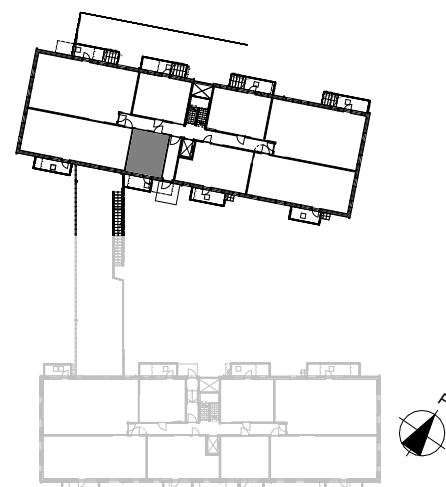

Vaso Kastanja
os. Vallikatu 42

1H + KT 26,5 m²
TALO B

As 44 2.krs

Mittakaava 1:100 5 m