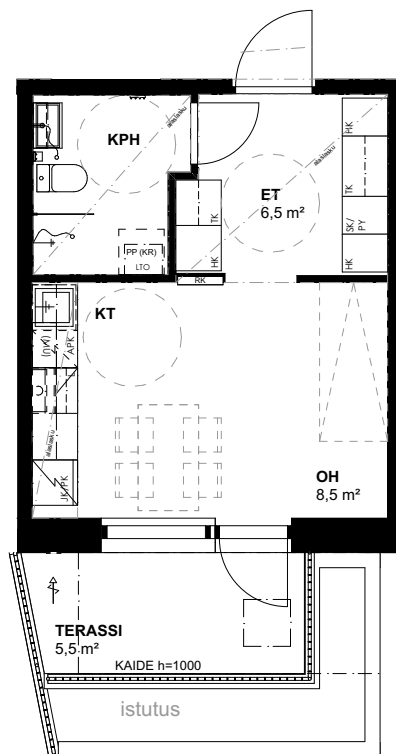

Vaso Kastanja
os. Vallikatu 42

1H + KT 26,5 m²
TALO B

As 44 2.krs

Mittakaava 1:100 5 m