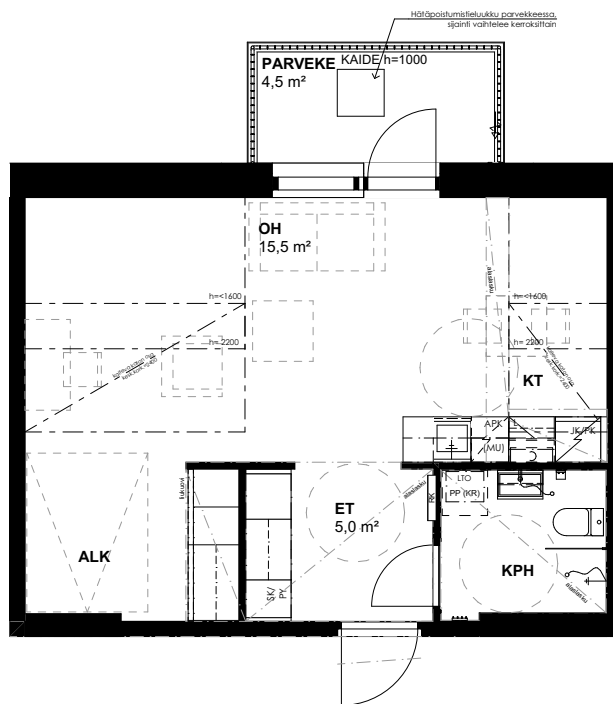

Vaso Kastanja os. Vallikatu 42

1H + KT + ALK 37,0 m²
TALO B

As 72 6.krs

Mittakaava 1:100 5 m