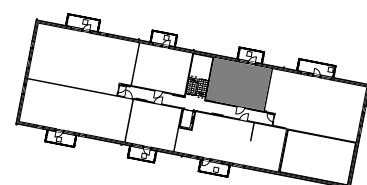

Vaso Kastanja os. Vallikatu 42

1H + KT + ALK 37,0 m²
TALO B

As 72 6.krs

Mittakaava 1:100 5 m