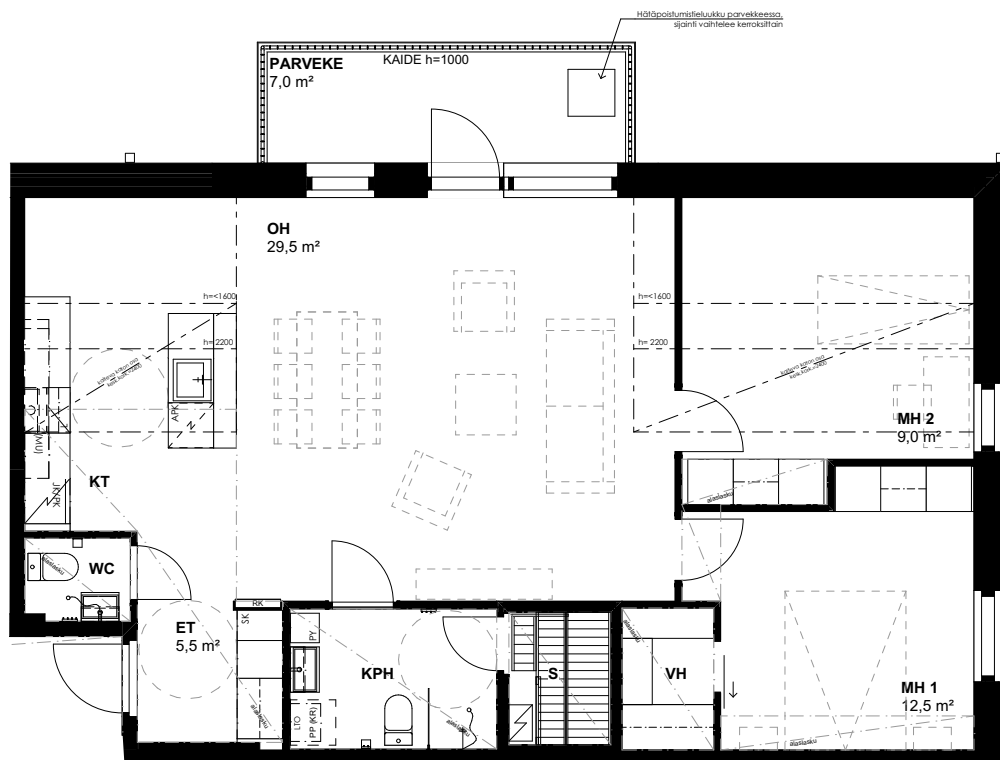

Vaso Kastanja os. Vallikatu 42

3H + KT + S 79,0 m²
TALO B

As 73 6.krs

Mittakaava 1:100 5 m