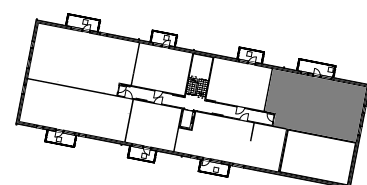

Vaso Kastanja os. Vallikatu 42

3H + KT + S 79,0 m²
TALO B

As 73 6.krs

Mittakaava 1:100 5 m