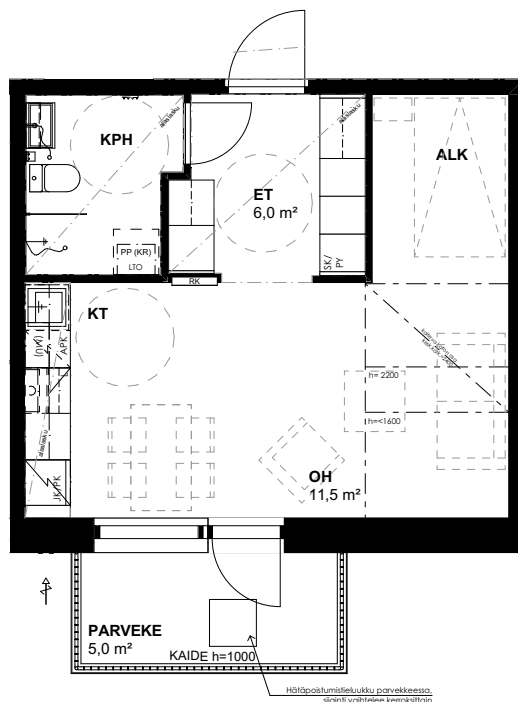

# Vaso Kastanja os. Vallikatu 42

1H + KT + ALK 33,0 m<sup>2</sup>  
TALO B

As 75 6.krs

Mittakaava 1:100 5 m