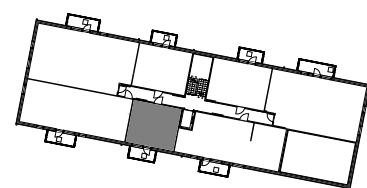

# Vaso Kastanja os. Vallikatu 42

1H + KT + ALK 33,0 m<sup>2</sup>  
TALO B

As 75 6.krs

Mittakaava 1:100 5 m