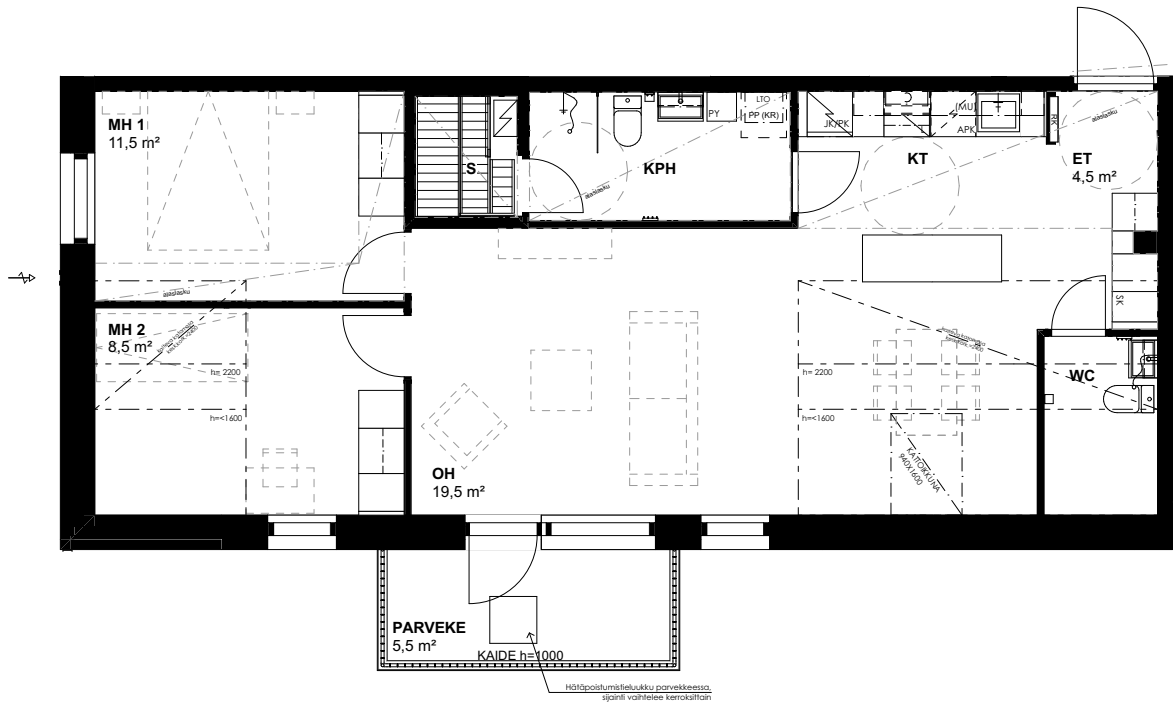

Vaso Kastanja os. Vallikatu 42

3H + KT + S 69,0 m²
TALO B

As 76 6.krs

Mittakaava 1:100 5 m