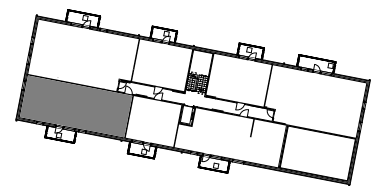

Vaso Kastanja os. Vallikatu 42

3H + KT + S 69,0 m²
TALO B

As 76 6.krs

Mittakaava 1:100 5 m