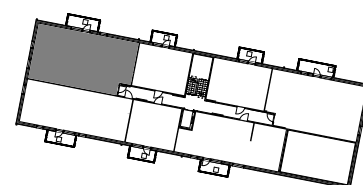

Vaso Kastanja os. Vallikatu 42

4H + KT + S 85,5 m²
TALO B

As 77 6.krs

Mittakaava 1:100 5 m