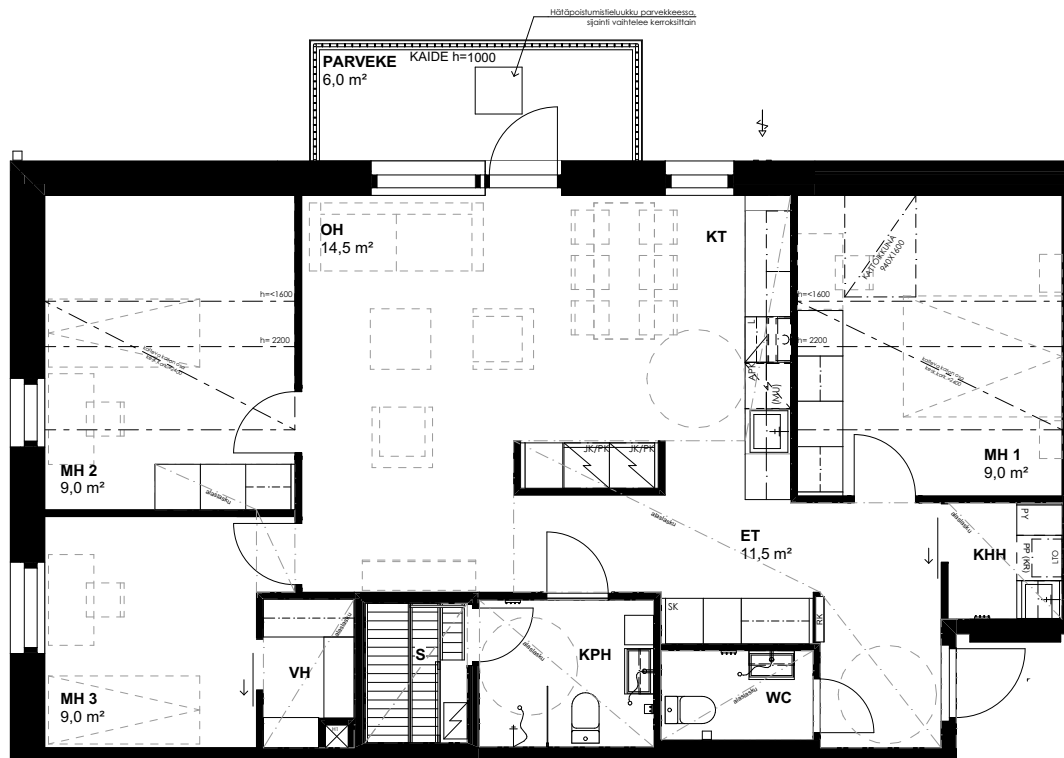

Vaso Kastanja os. Vallikatu 42

4H + KT + S 85,5 m²
TALO B

As 77 6.krs

Mittakaava 1:100 5 m