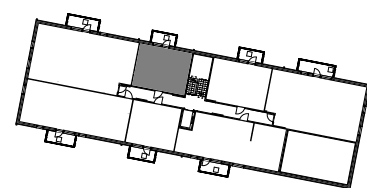

# Vaso Kastanja os. Vallikatu 42

1H + KT + ALK 34,0 m<sup>2</sup>  
TALO B

As 78 6.krs

Mittakaava 1:100 5 m