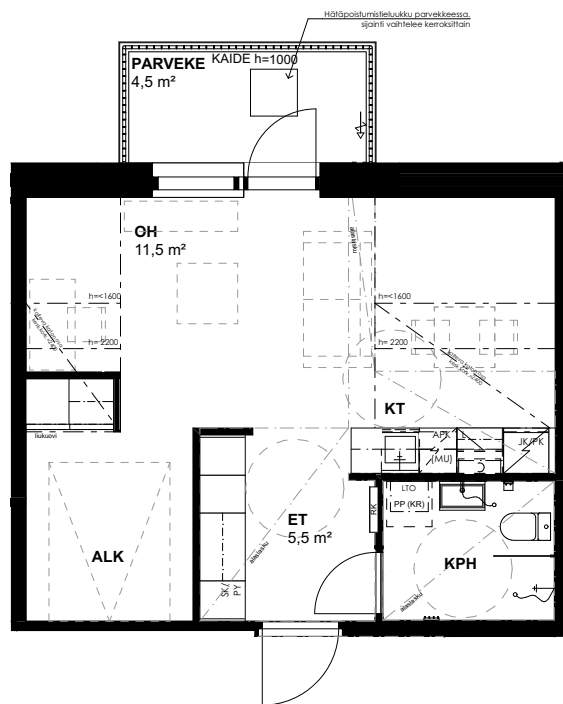

# Vaso Kastanja os. Vallikatu 42

1H + KT + ALK 34,0 m<sup>2</sup>  
TALO B

As 78 6.krs

Mittakaava 1:100 5 m