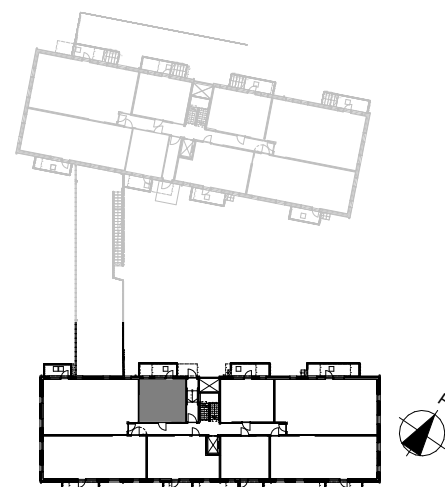

Vaso Kastanja
os. Vallikatu 42

1H + KT + ALK
TALO A

33,5 m²

As 8 2.krs

Mittakaava 1:100 5 m