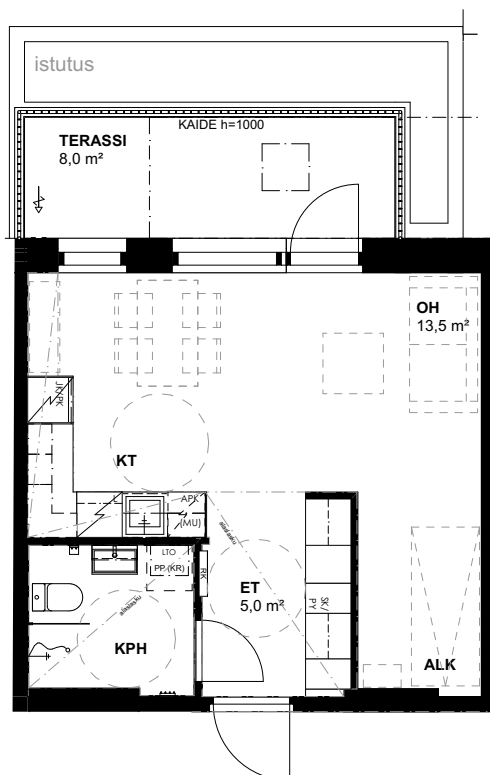

Vaso Kastanja
os. Vallikatu 42

1H + KT + ALK
TALO A

33,5 m²

As 8 2.krs

Mittakaava 1:100 5 m