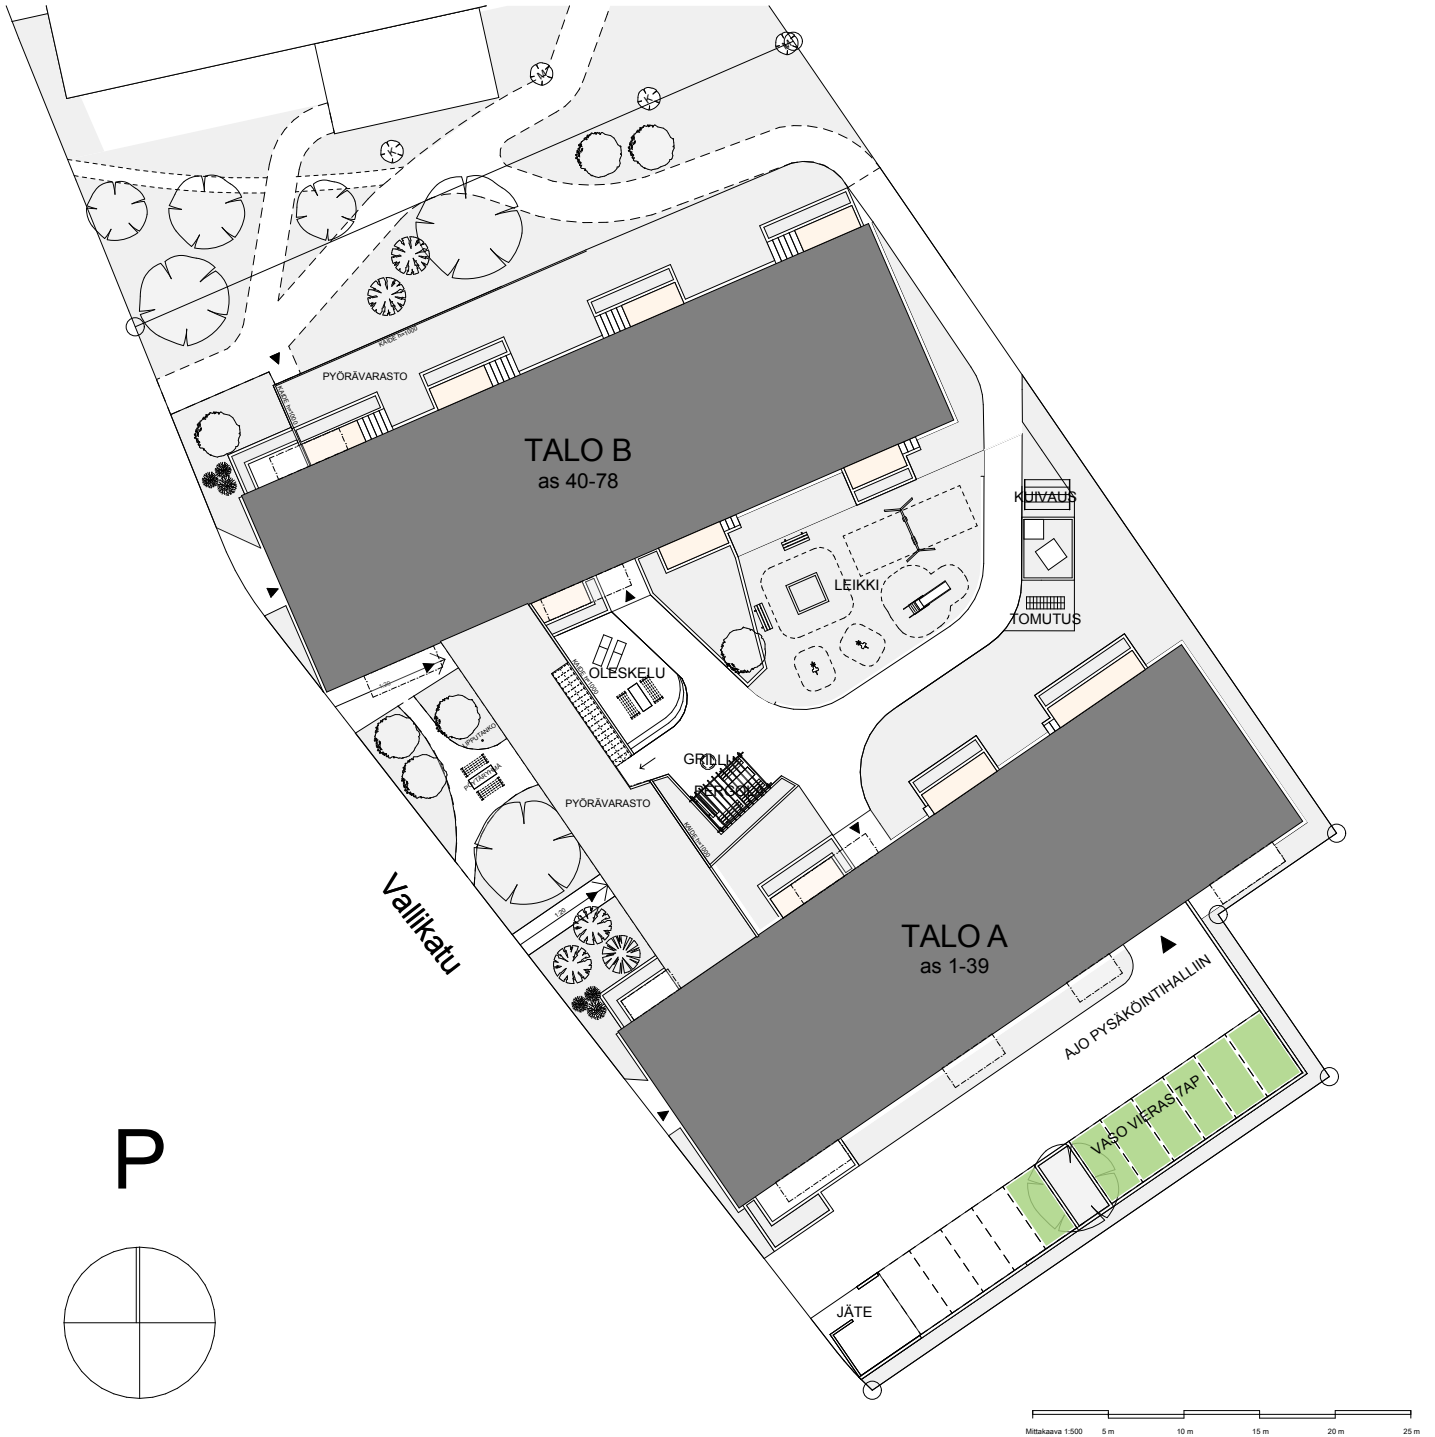

VASO KASTANJA

VALLIKATU 42

ASEMAPIIRUSTUS 1:500

P

25.02.2026