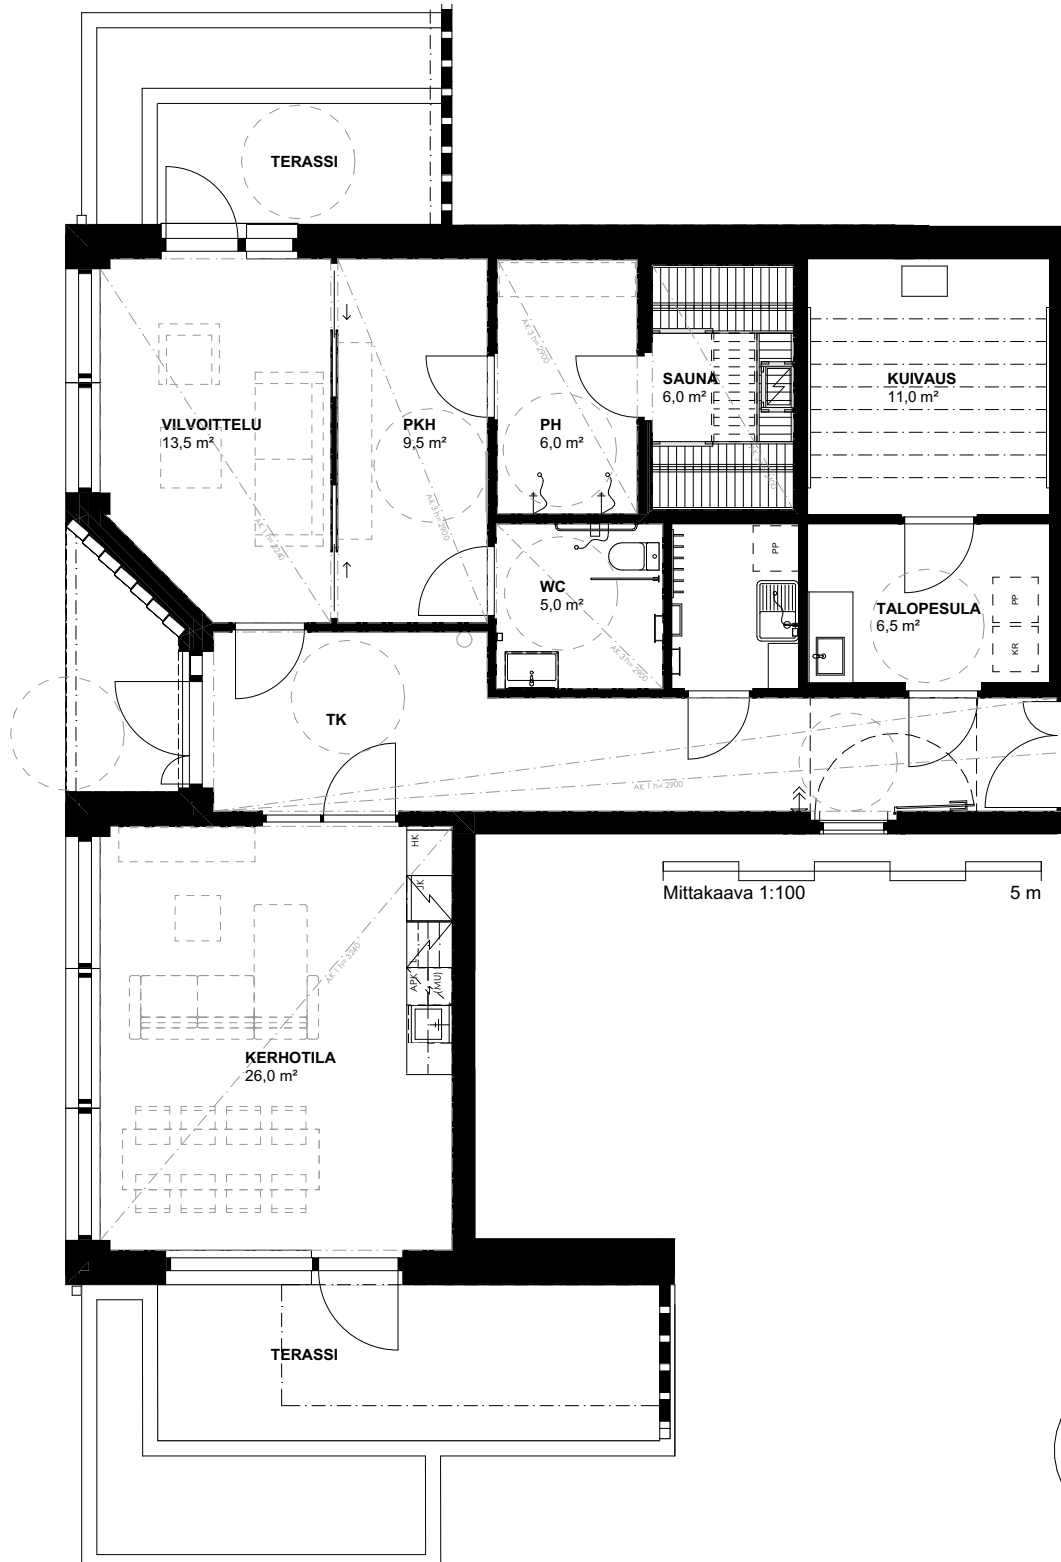

# VASO KASTANJA

VALLIKATU 42 A

YHTEISTILAT

1:100

25.02.2026