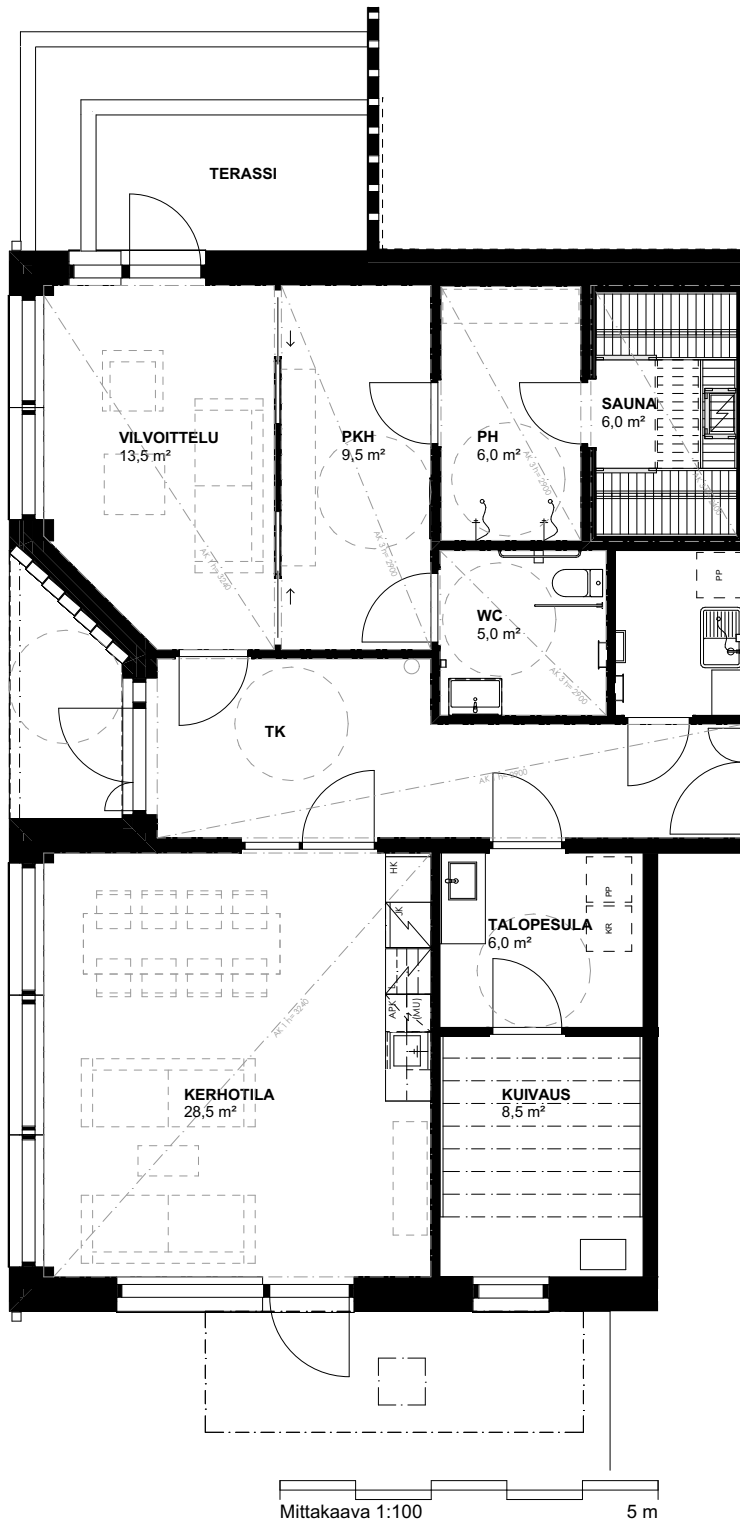

VASO KASTANJA

VALLIKATU 42 B

YHTEISTILAT

1:100

P

25.02.2026